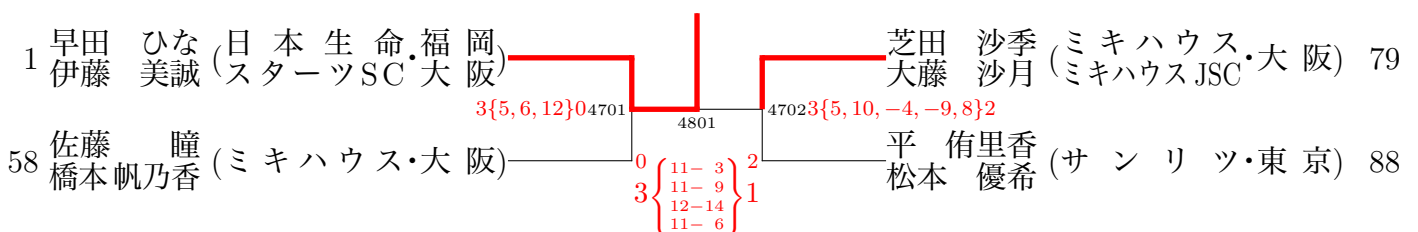

女子ダブルス (その 1)

準決勝・決勝

平成 31 年 1 月 20 日 16 時 20 分 現在

女子ダブルス (その 2)

女子ダブルス (その 3)

女子ダブルス (その 4)