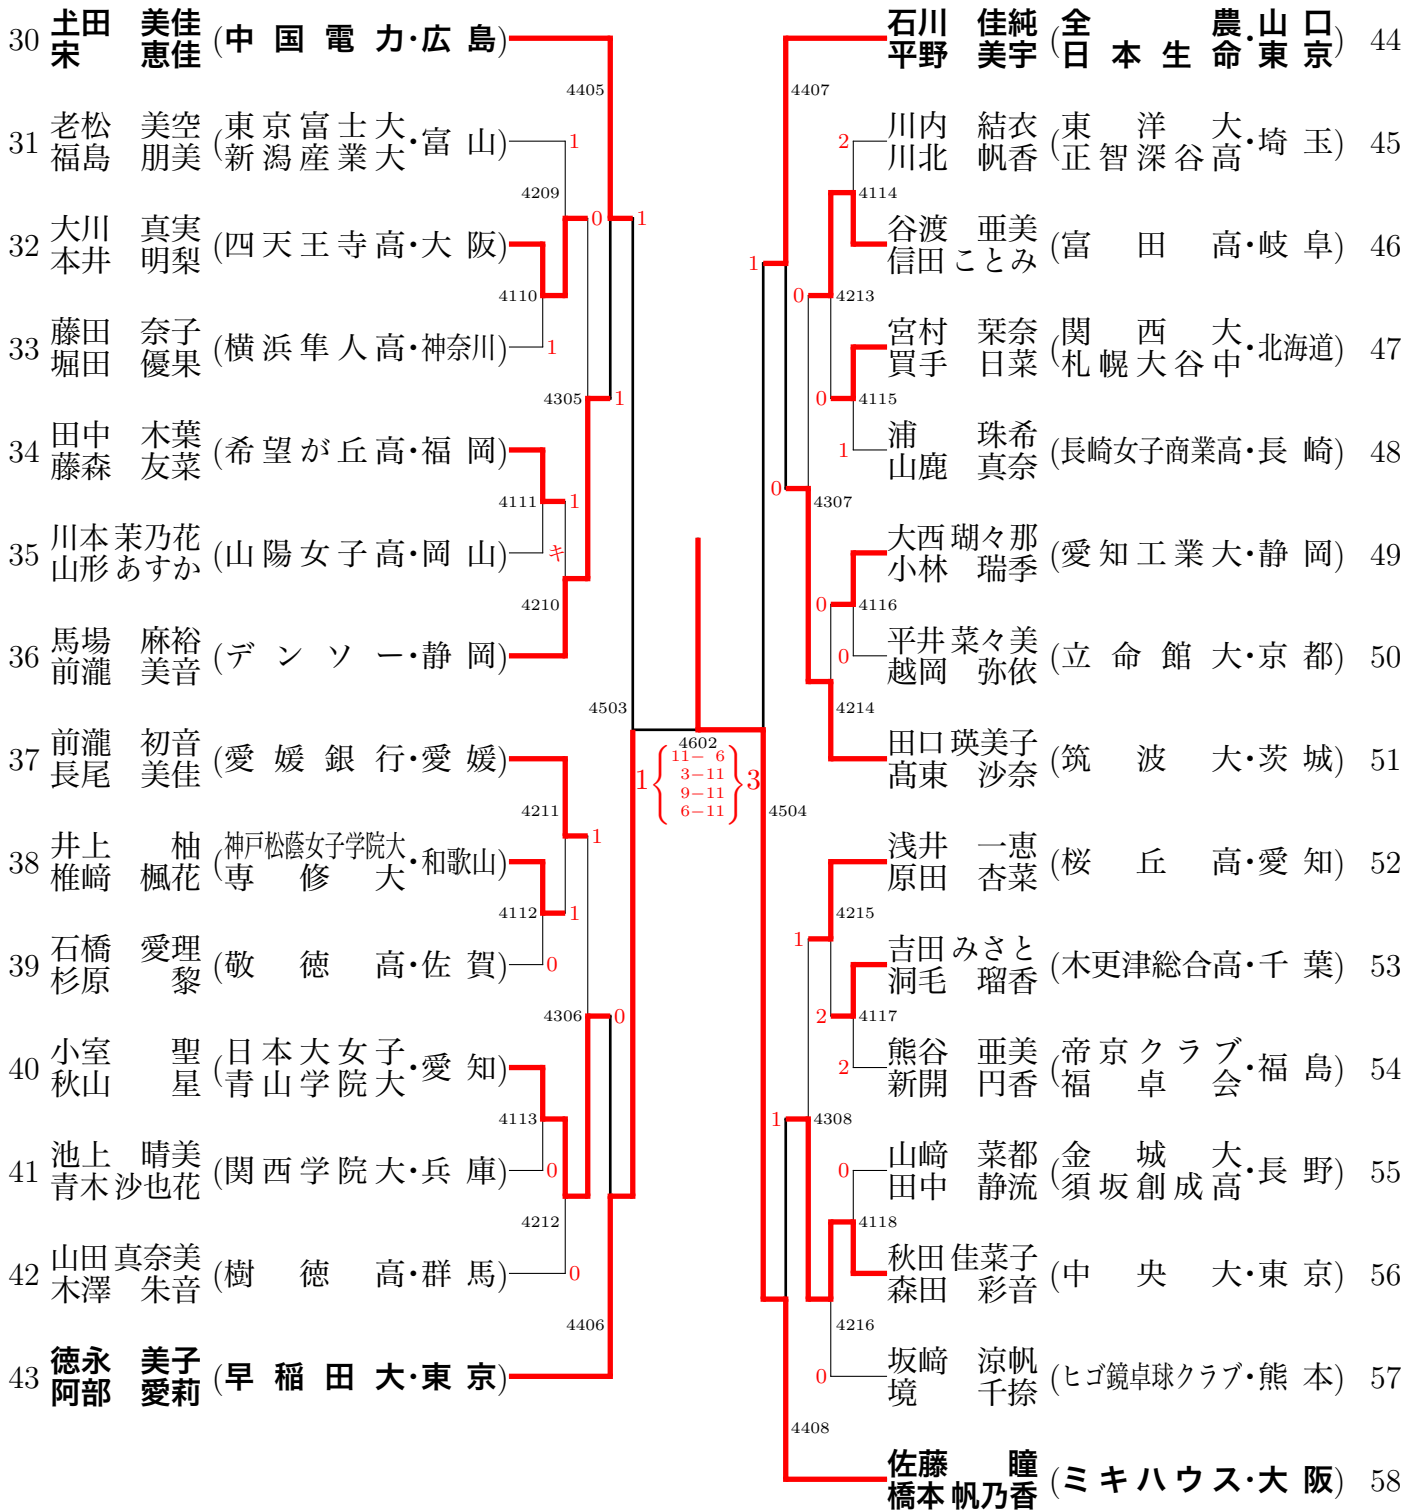

女子ダブルス (その 1)

準決勝・決勝

平成 31 年 1 月 20 日 16 時 20 分 現在

女子ダブルス (その 2)

女子ダブルス (その 3)

女子ダブルス (その 4)