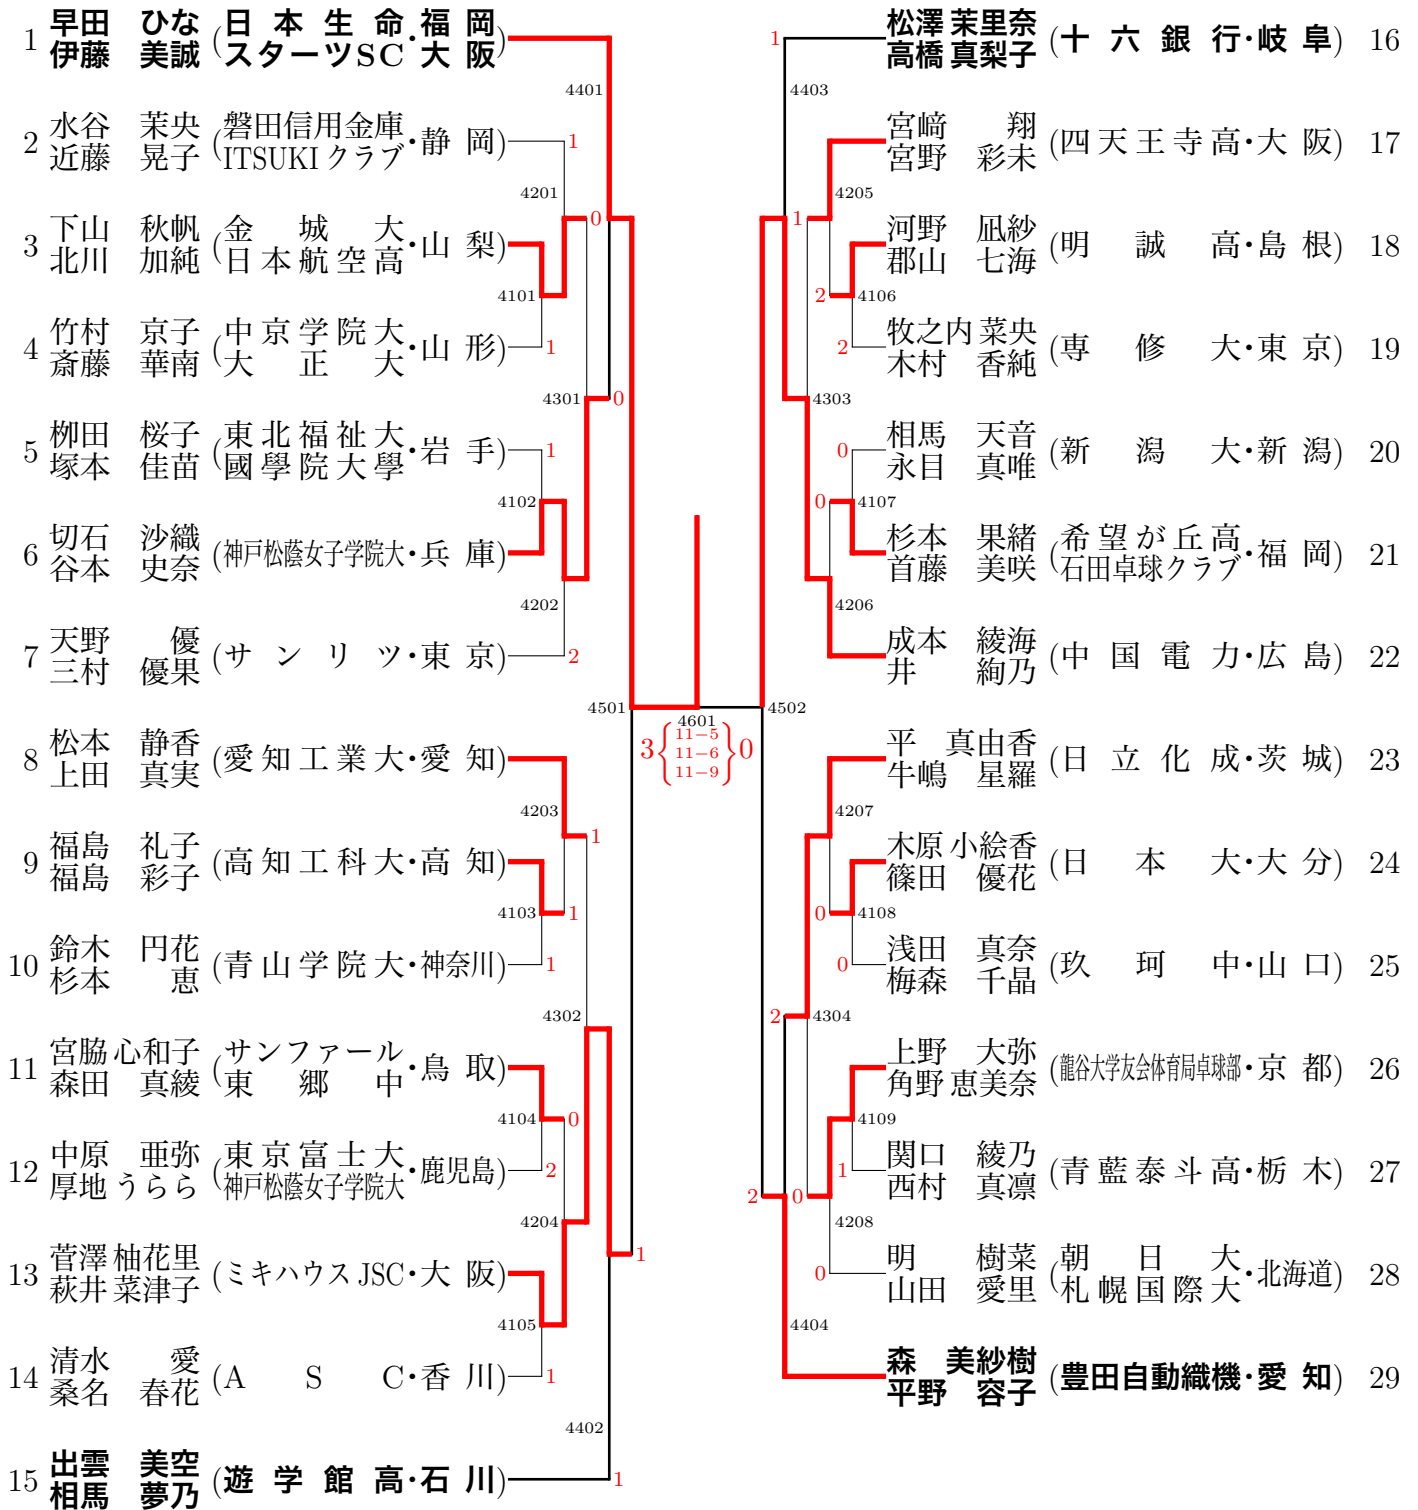

女子ダブルス (その 1)

準決勝・決勝

平成 31 年 1 月 20 日 16 時 20 分 現在

女子ダブルス (その 2)

女子ダブルス (その 3)

女子ダブルス (その 4)