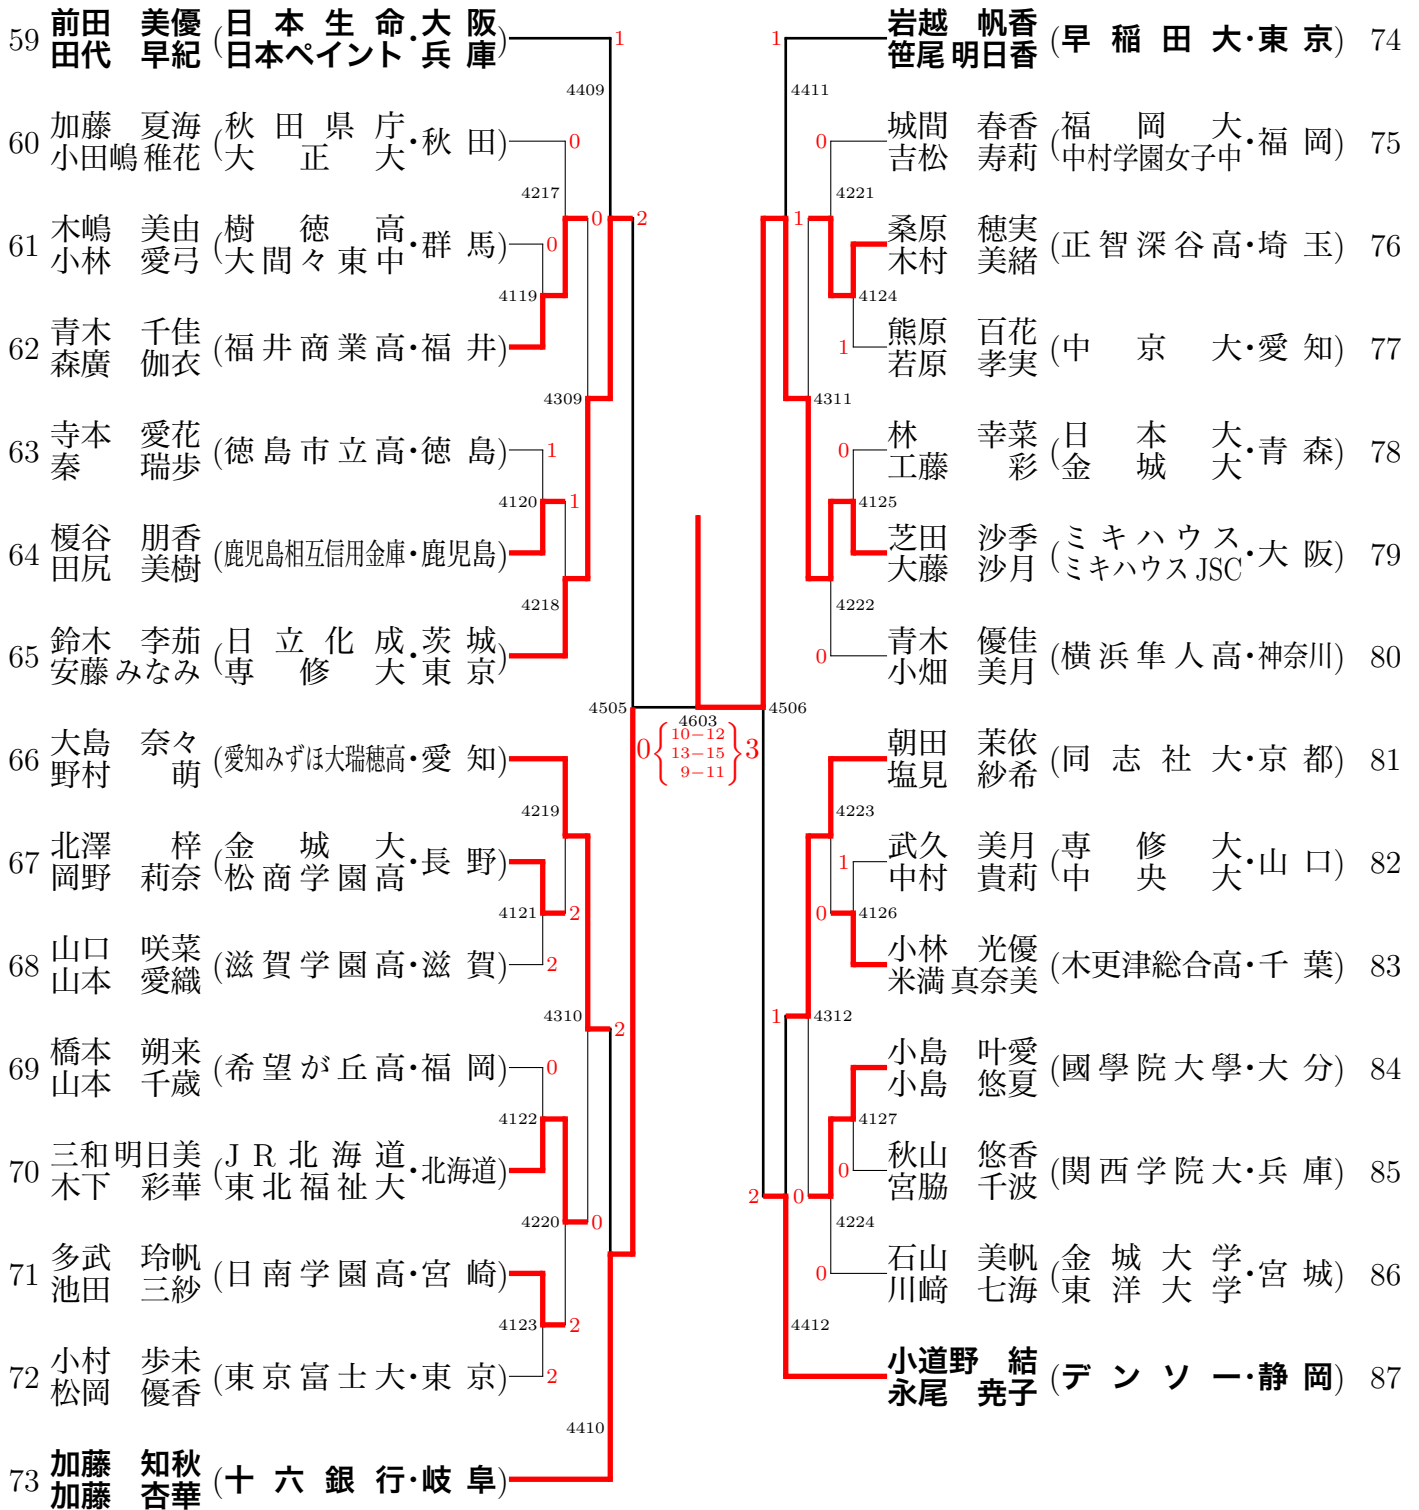

女子ダブルス (その 1)

準決勝・決勝

平成 31 年 1 月 20 日 16 時 20 分 現在

女子ダブルス (その 2)

女子ダブルス (その 3)

女子ダブルス (その 4)