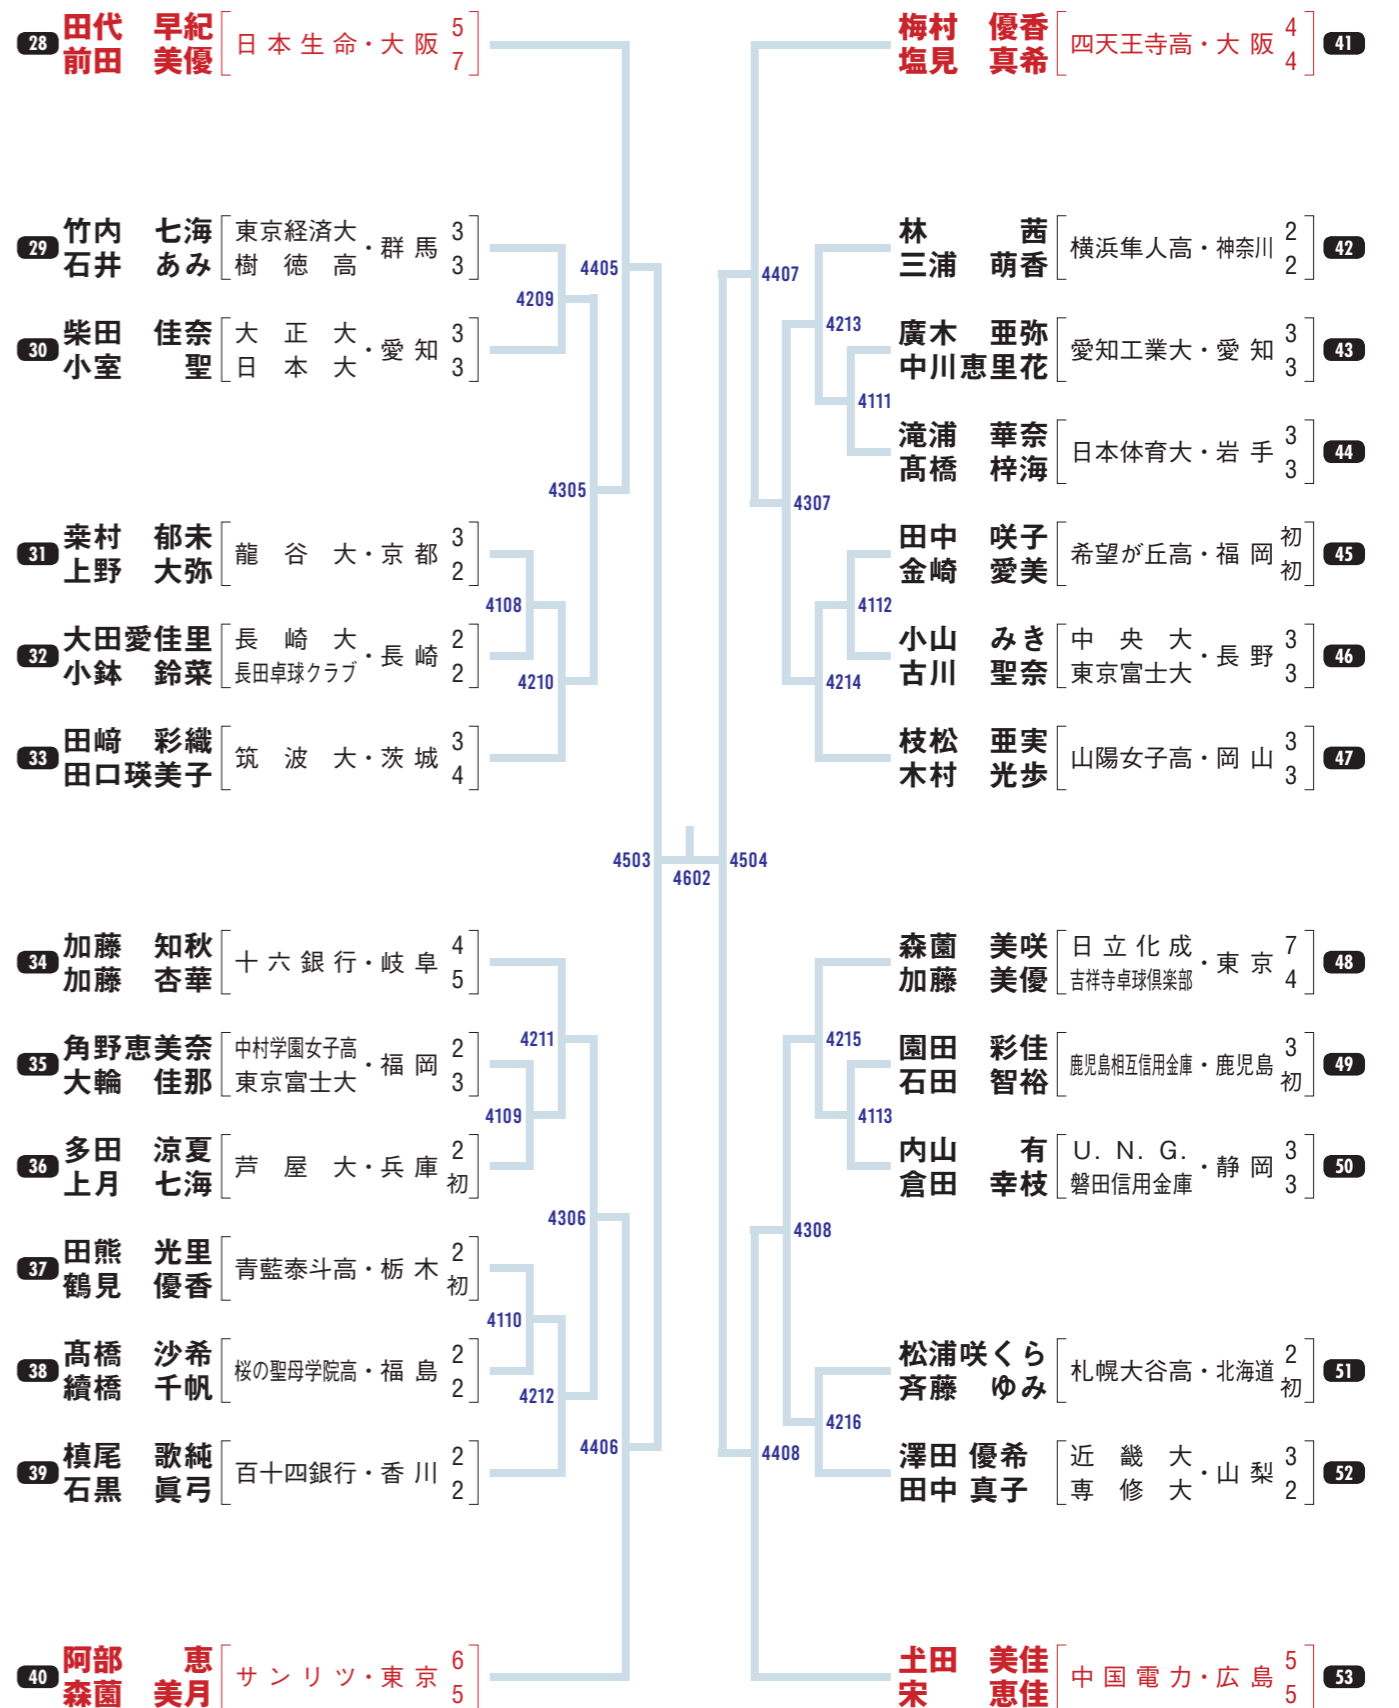

女子ダブルス

Women's Doubles

1→27

Women's Doubles

28→53

女子ダブルスの記録はこちらでチェック!

※1回戦～決勝まで全試合5ゲームズマッチ

女子ダブルス

Women's Doubles

54→79

Women's Doubles

80→106

※1回戦～決勝まで全試合5ゲームズマッチ