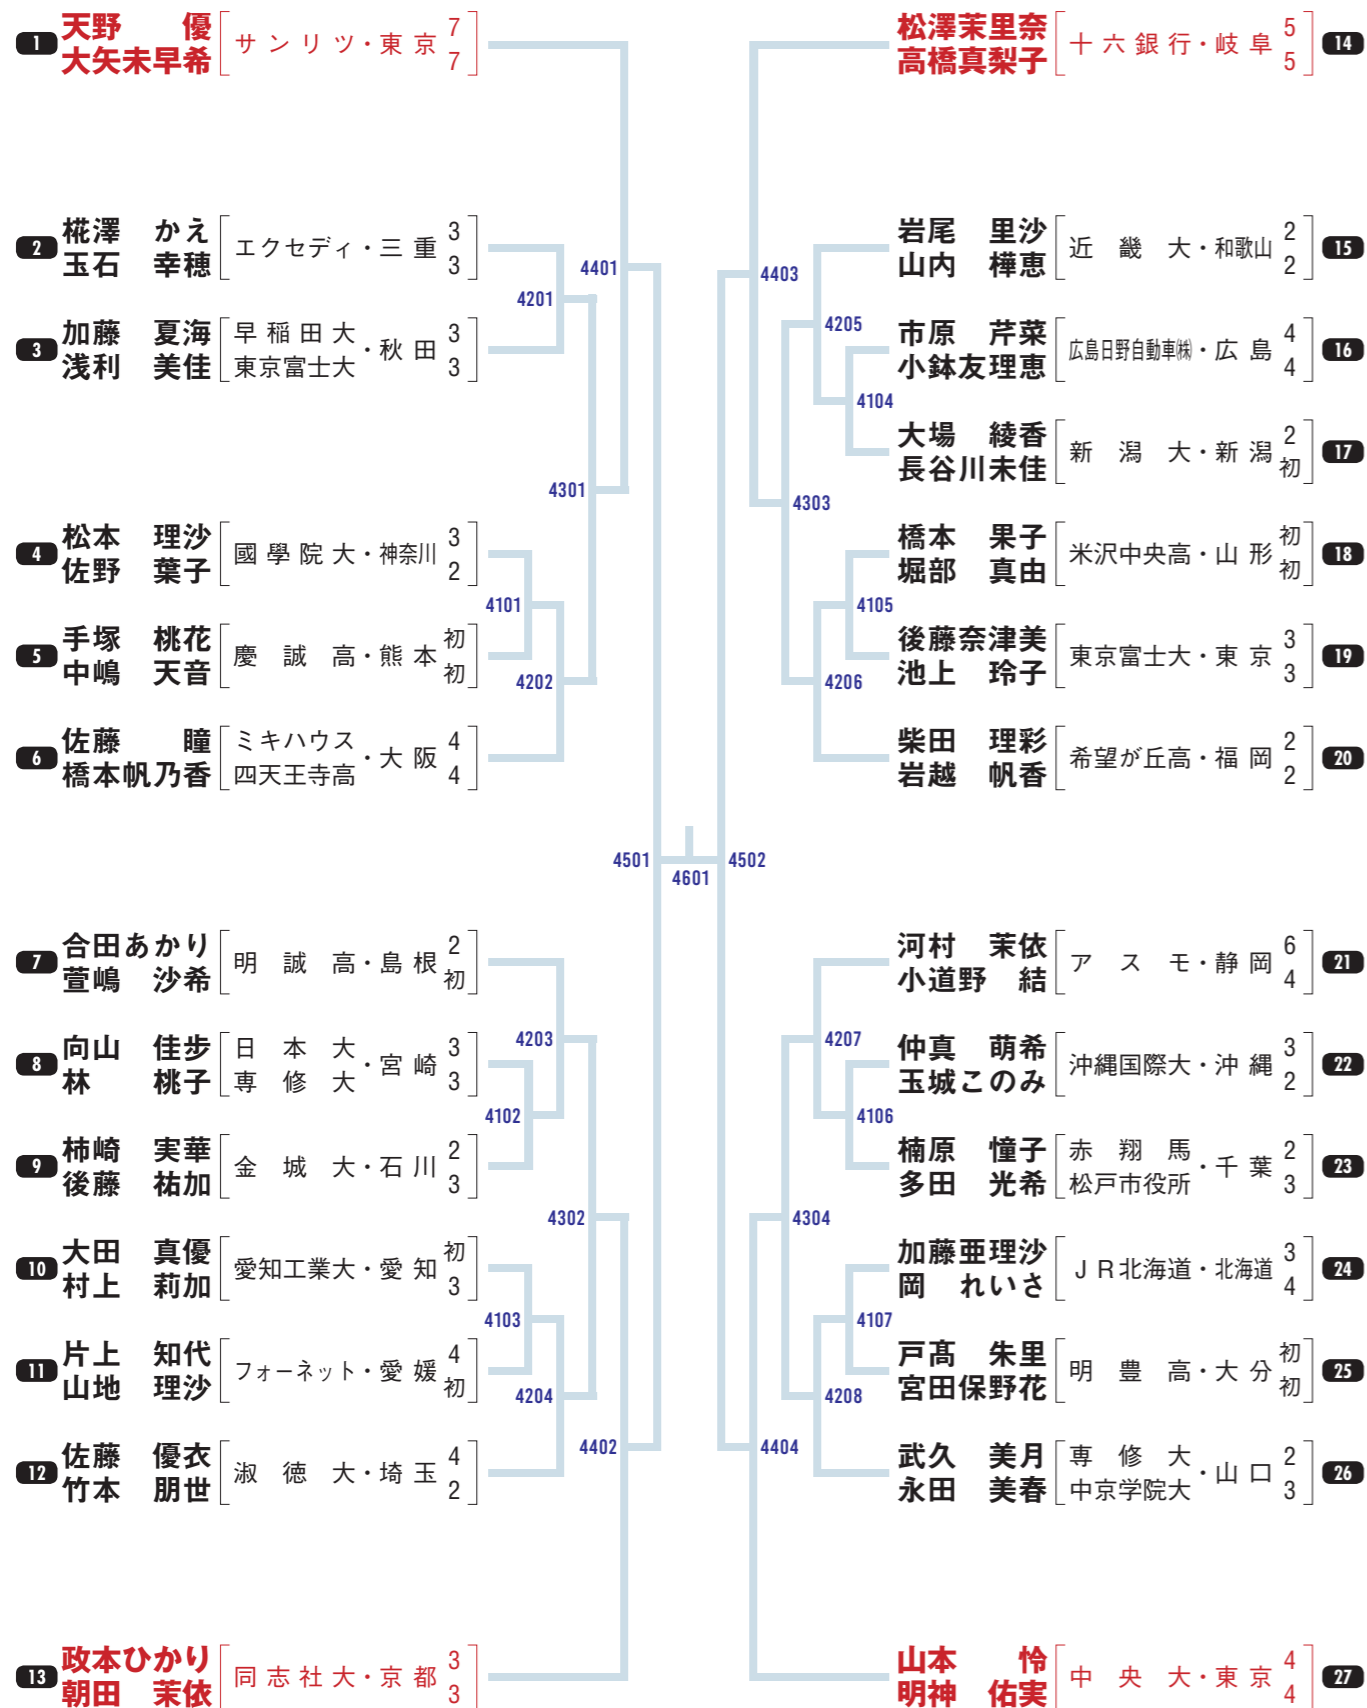

女子ダブルス

Women's Doubles

1→27

Women's Doubles

28→53

女子ダブルスの記録はこちらでチェック!

※1回戦～決勝まで全試合5ゲームズマッチ

女子ダブルス

Women's Doubles

54→79

Women's Doubles

80→106

※1回戦～決勝まで全試合5ゲームズマッチ