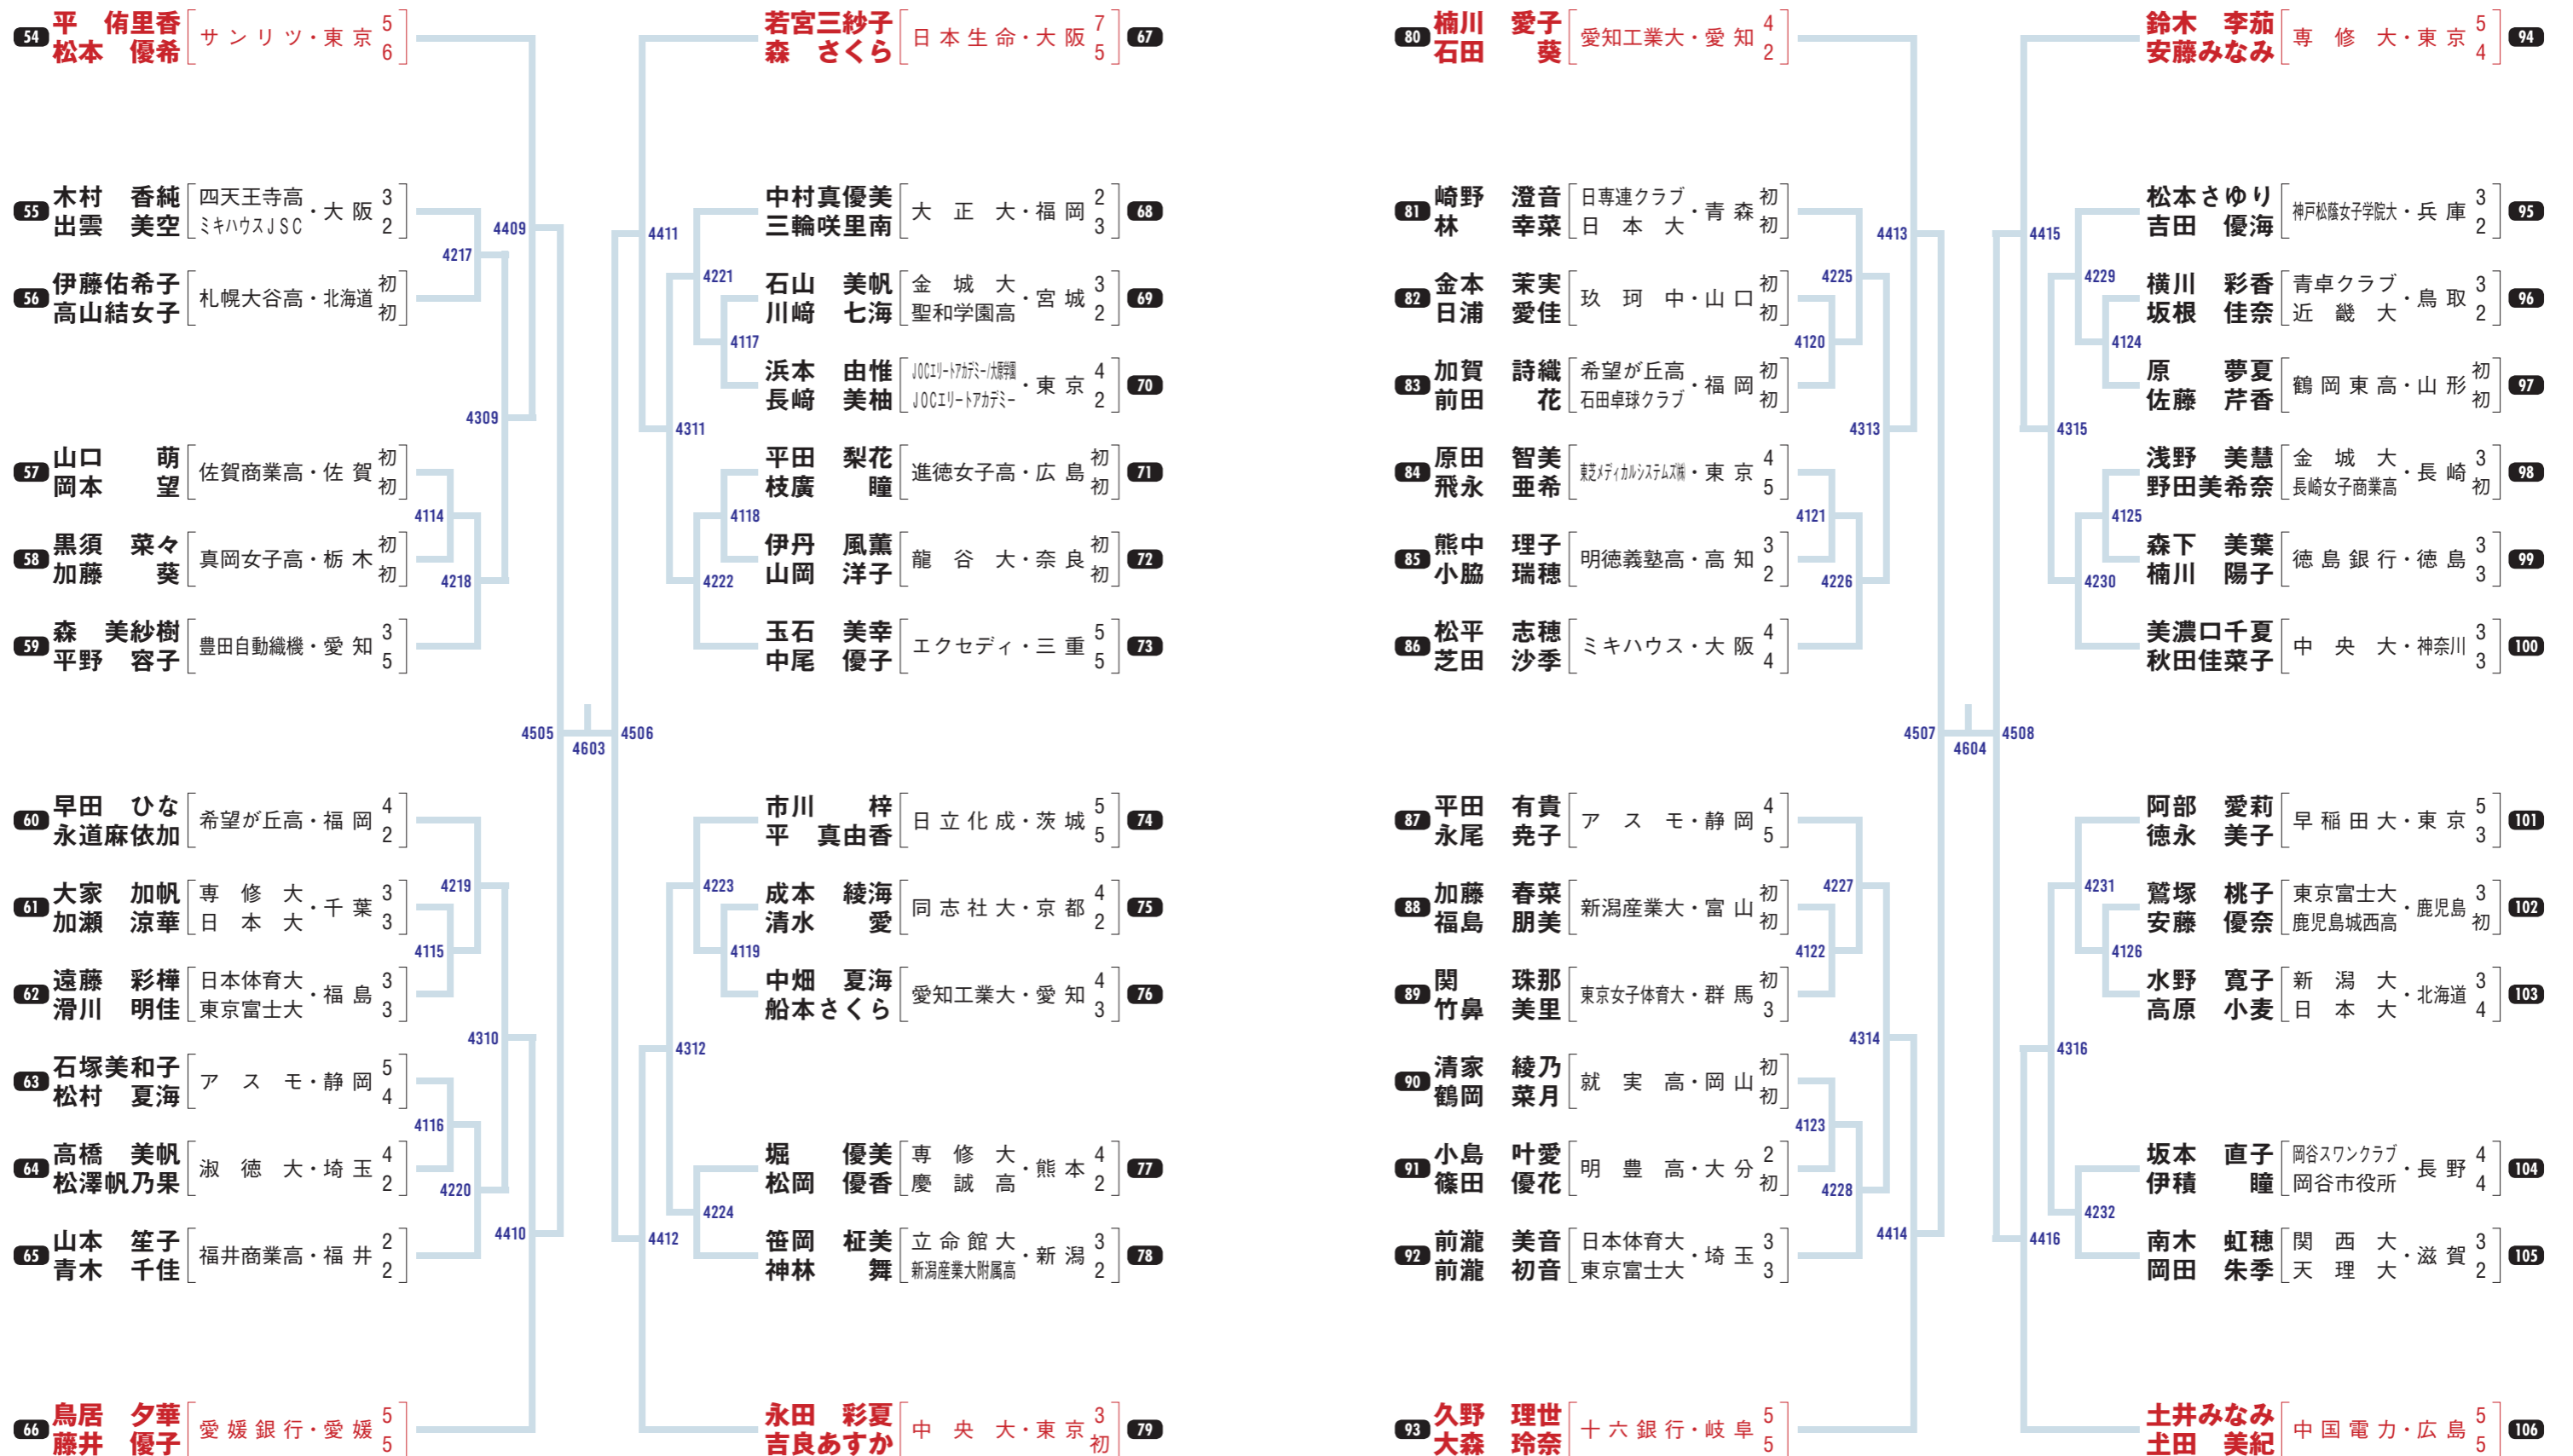

女子ダブルス

Women's Doubles

1→27

Women's Doubles

28→53

女子ダブルスの記録はこちらでチェック!

※1回戦～決勝まで全試合5ゲームズマッチ

女子ダブルス

Women's Doubles

54→79

Women's Doubles

80→106

※1回戦～決勝まで全試合5ゲームズマッチ