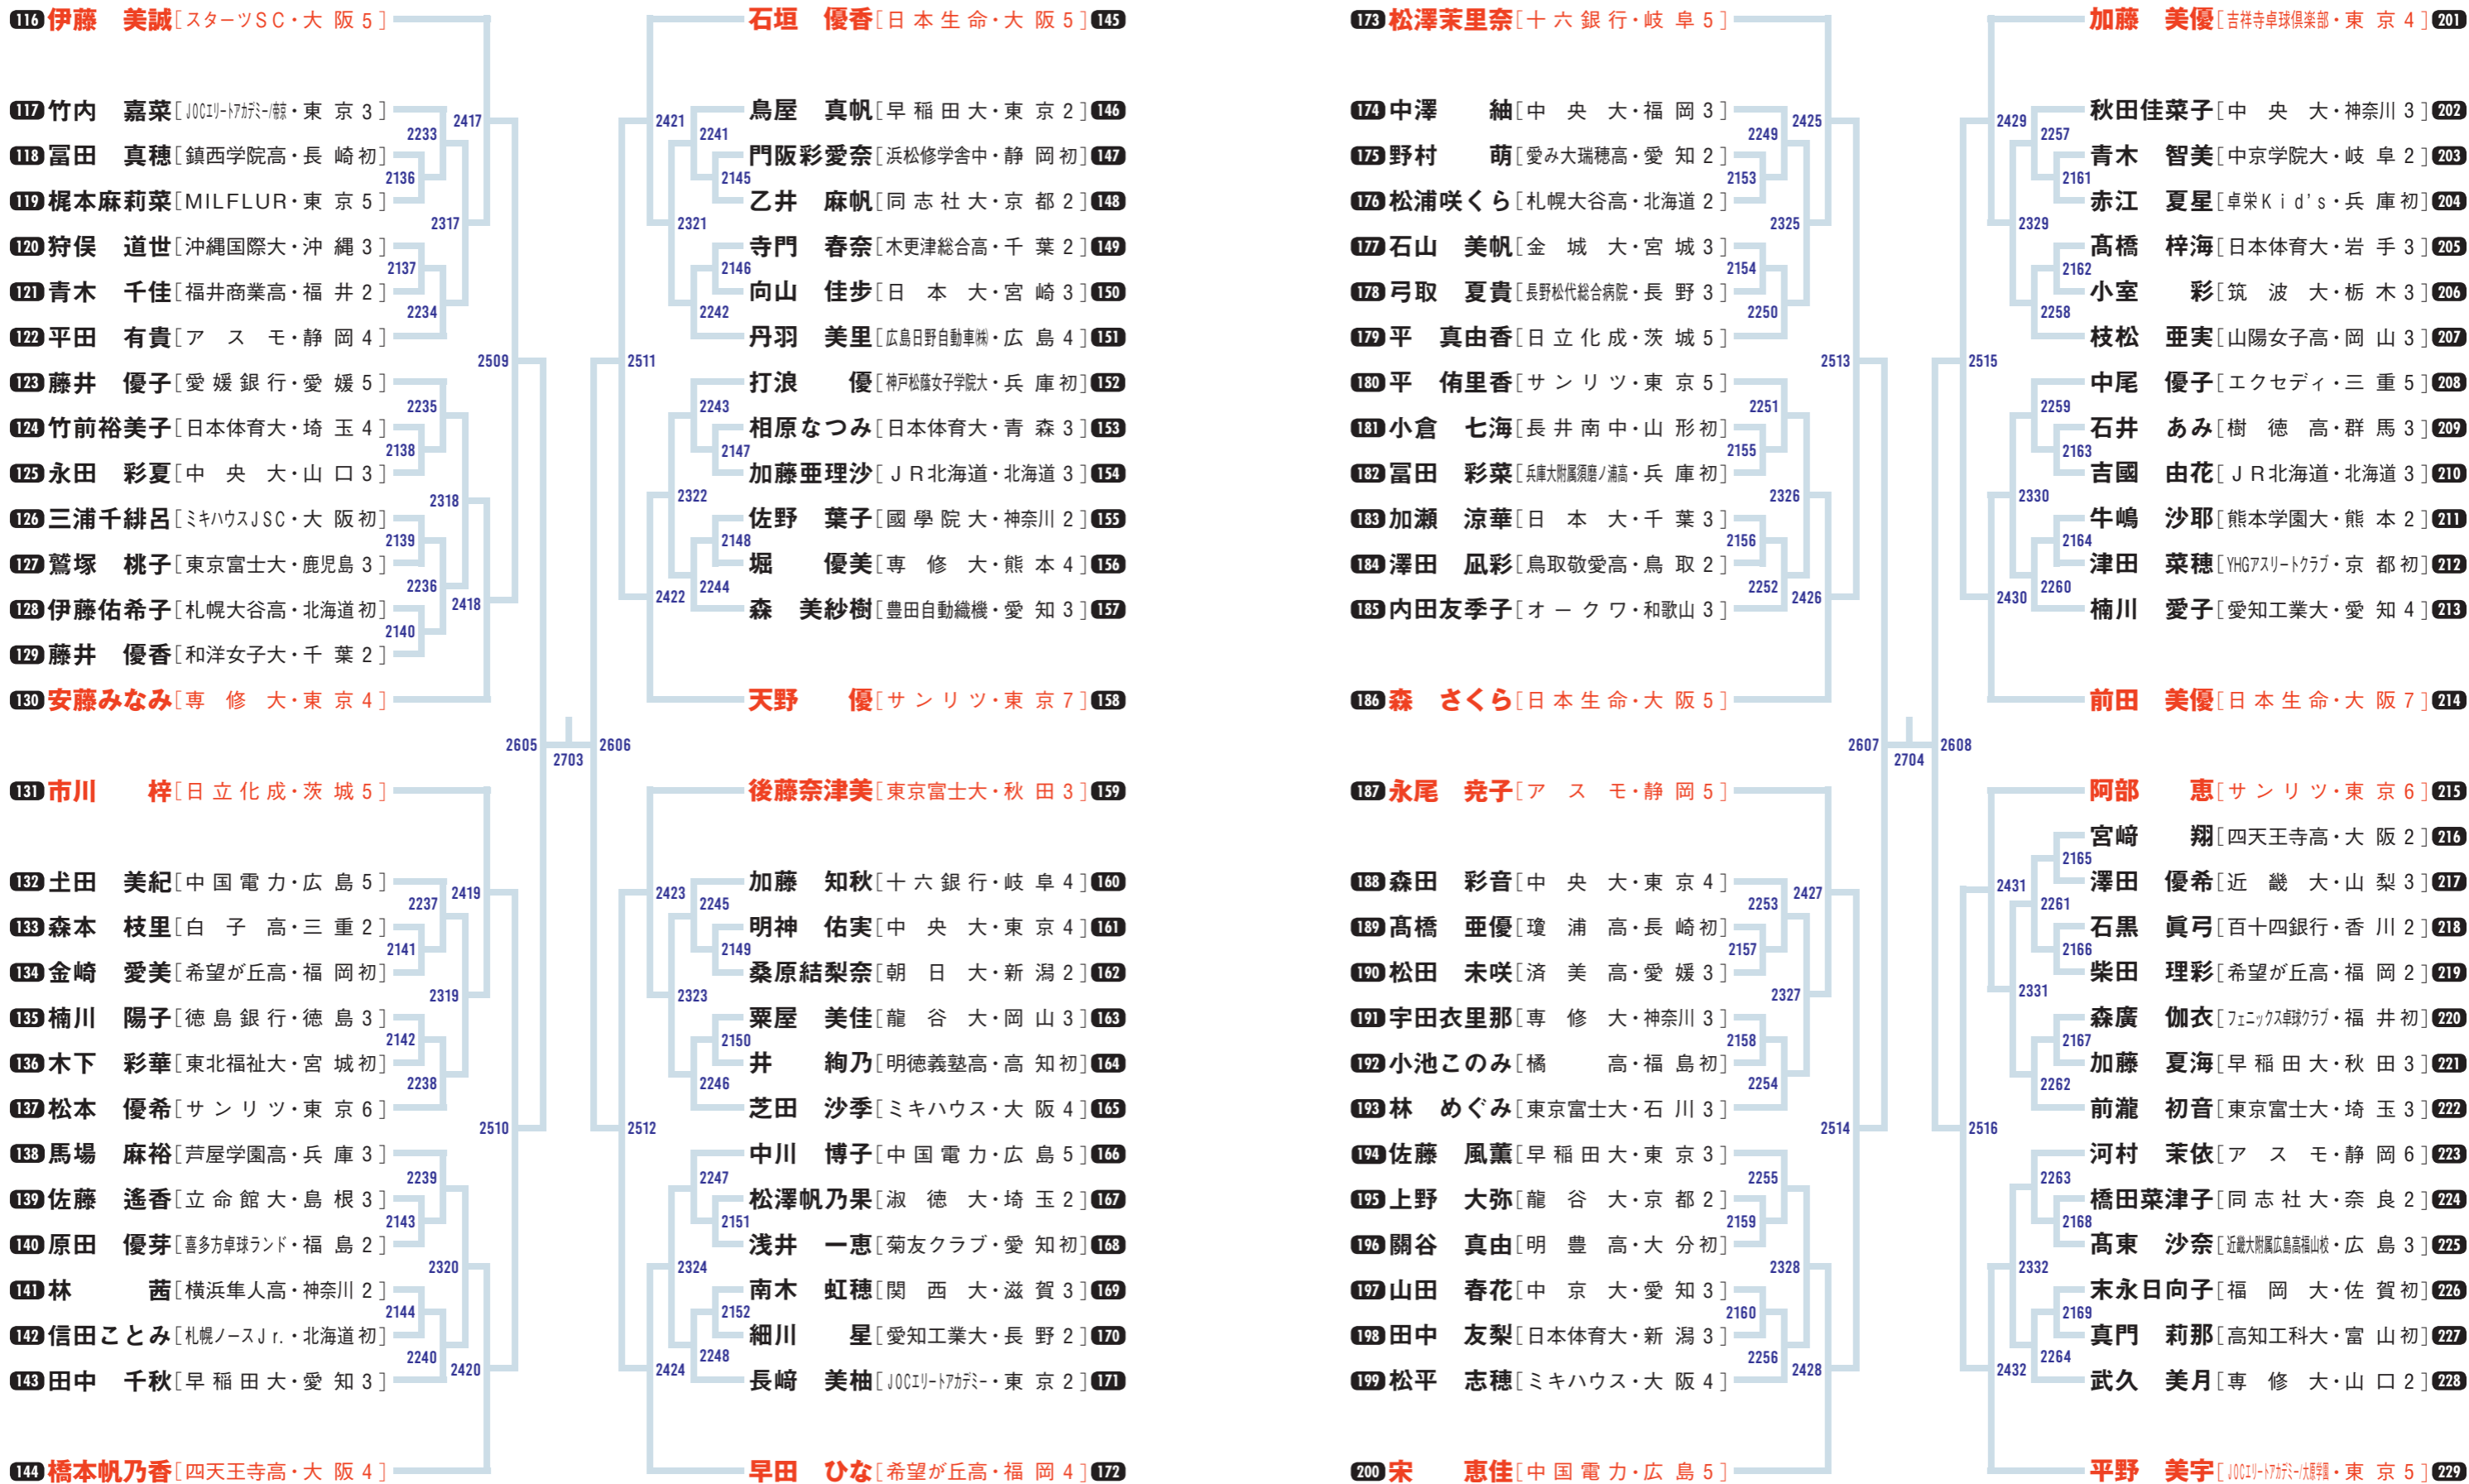

女子シングルス

女子シングルの記録はこちらでチェック!

*3回戦(試合番号2332)までは5ゲームズマッチ。4回戦以降(試合番号2401~)は7ゲームズマッチ

女子シングルス

※3回戦(試合番号2332)までは5ゲームズマッチ。4回戦以降(試合番号2401～)は7ゲームズマッチ