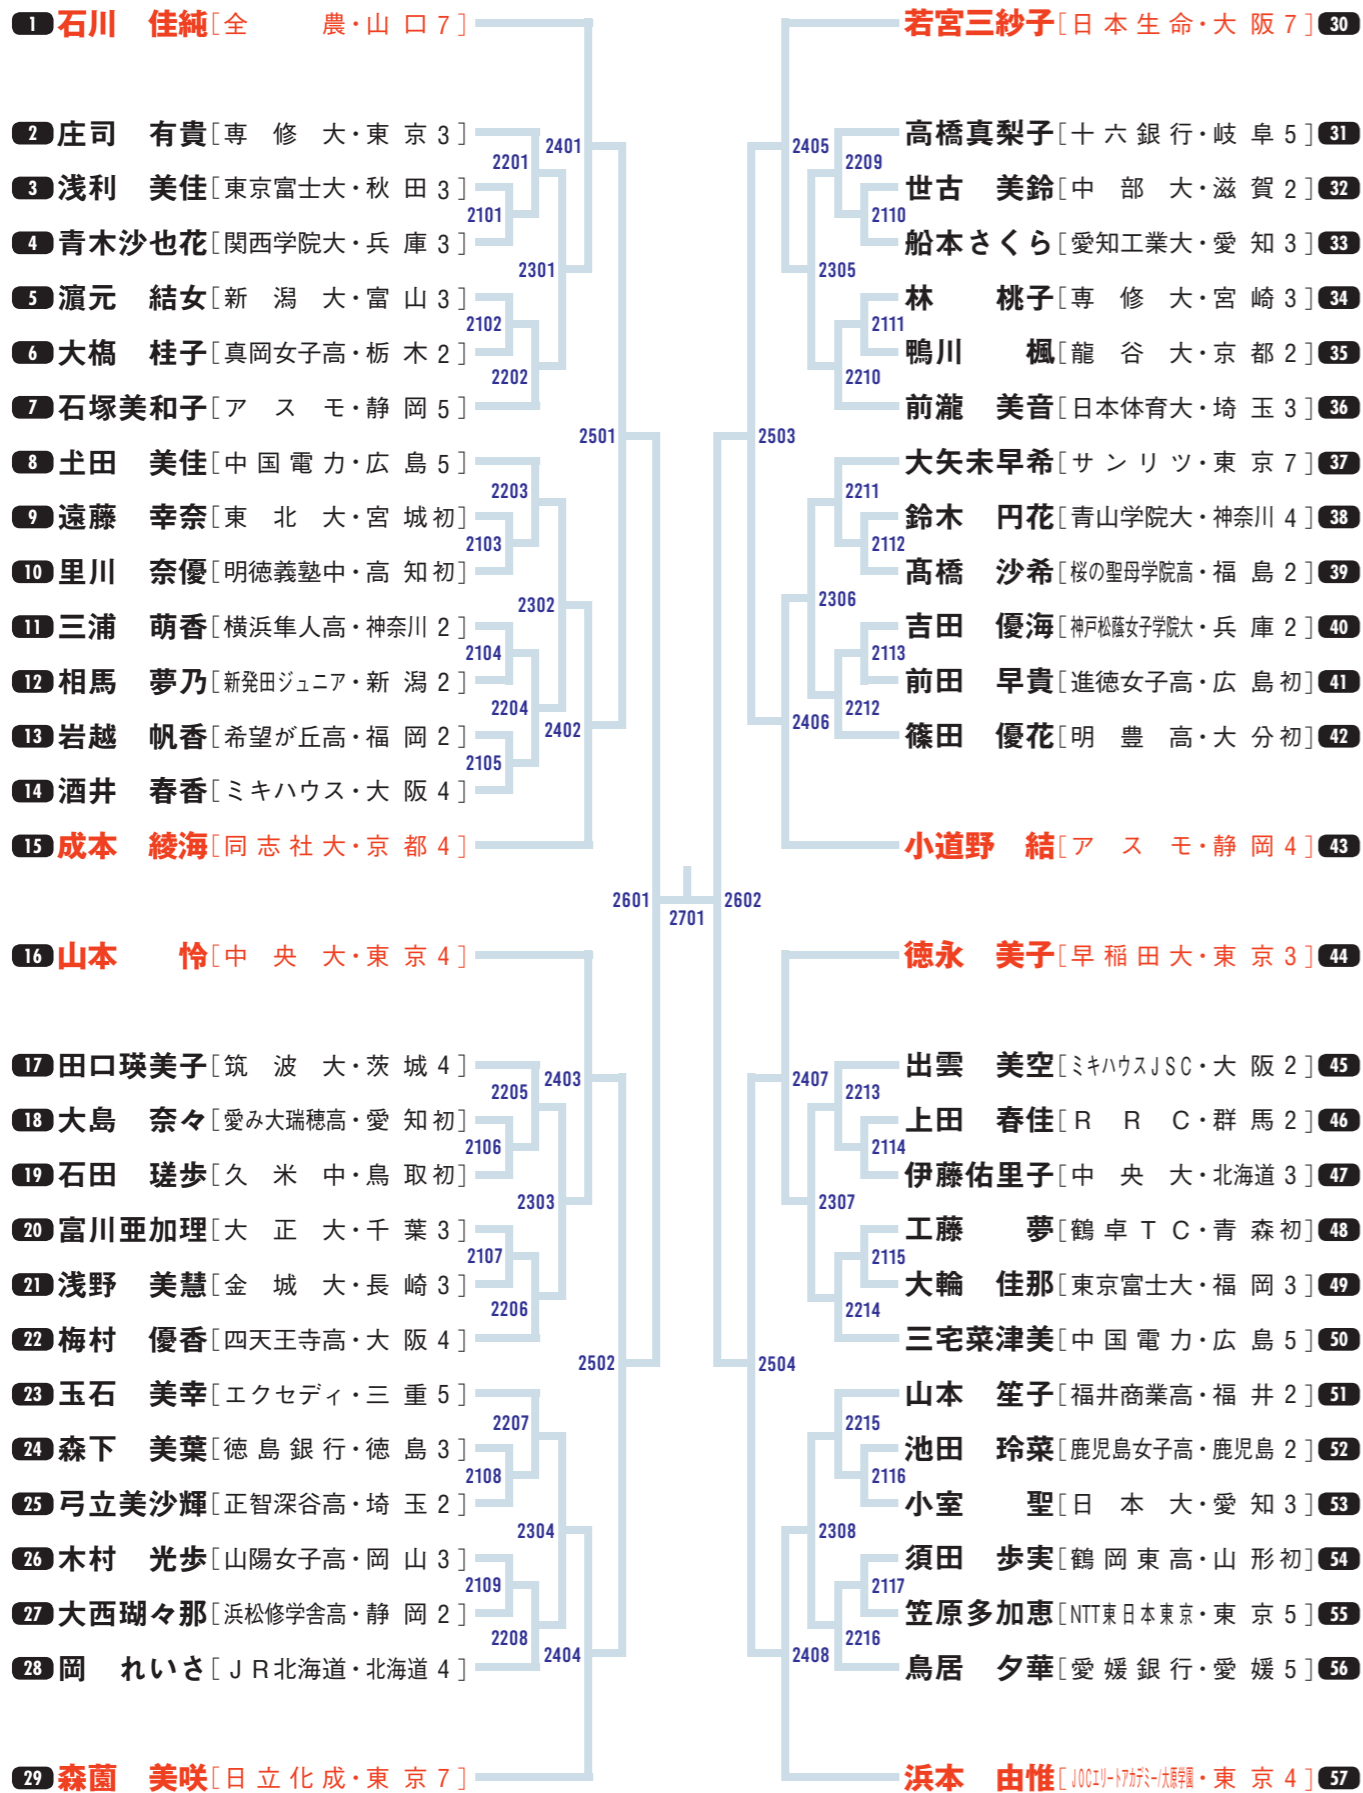

女子シングルス

女子シングルの記録はこちらでチェック!

*3回戦(試合番号2332)までは5ゲームズマッチ。4回戦以降(試合番号2401~)は7ゲームズマッチ

女子シングルス

※3回戦(試合番号2332)までは5ゲームズマッチ。4回戦以降(試合番号2401～)は7ゲームズマッチ