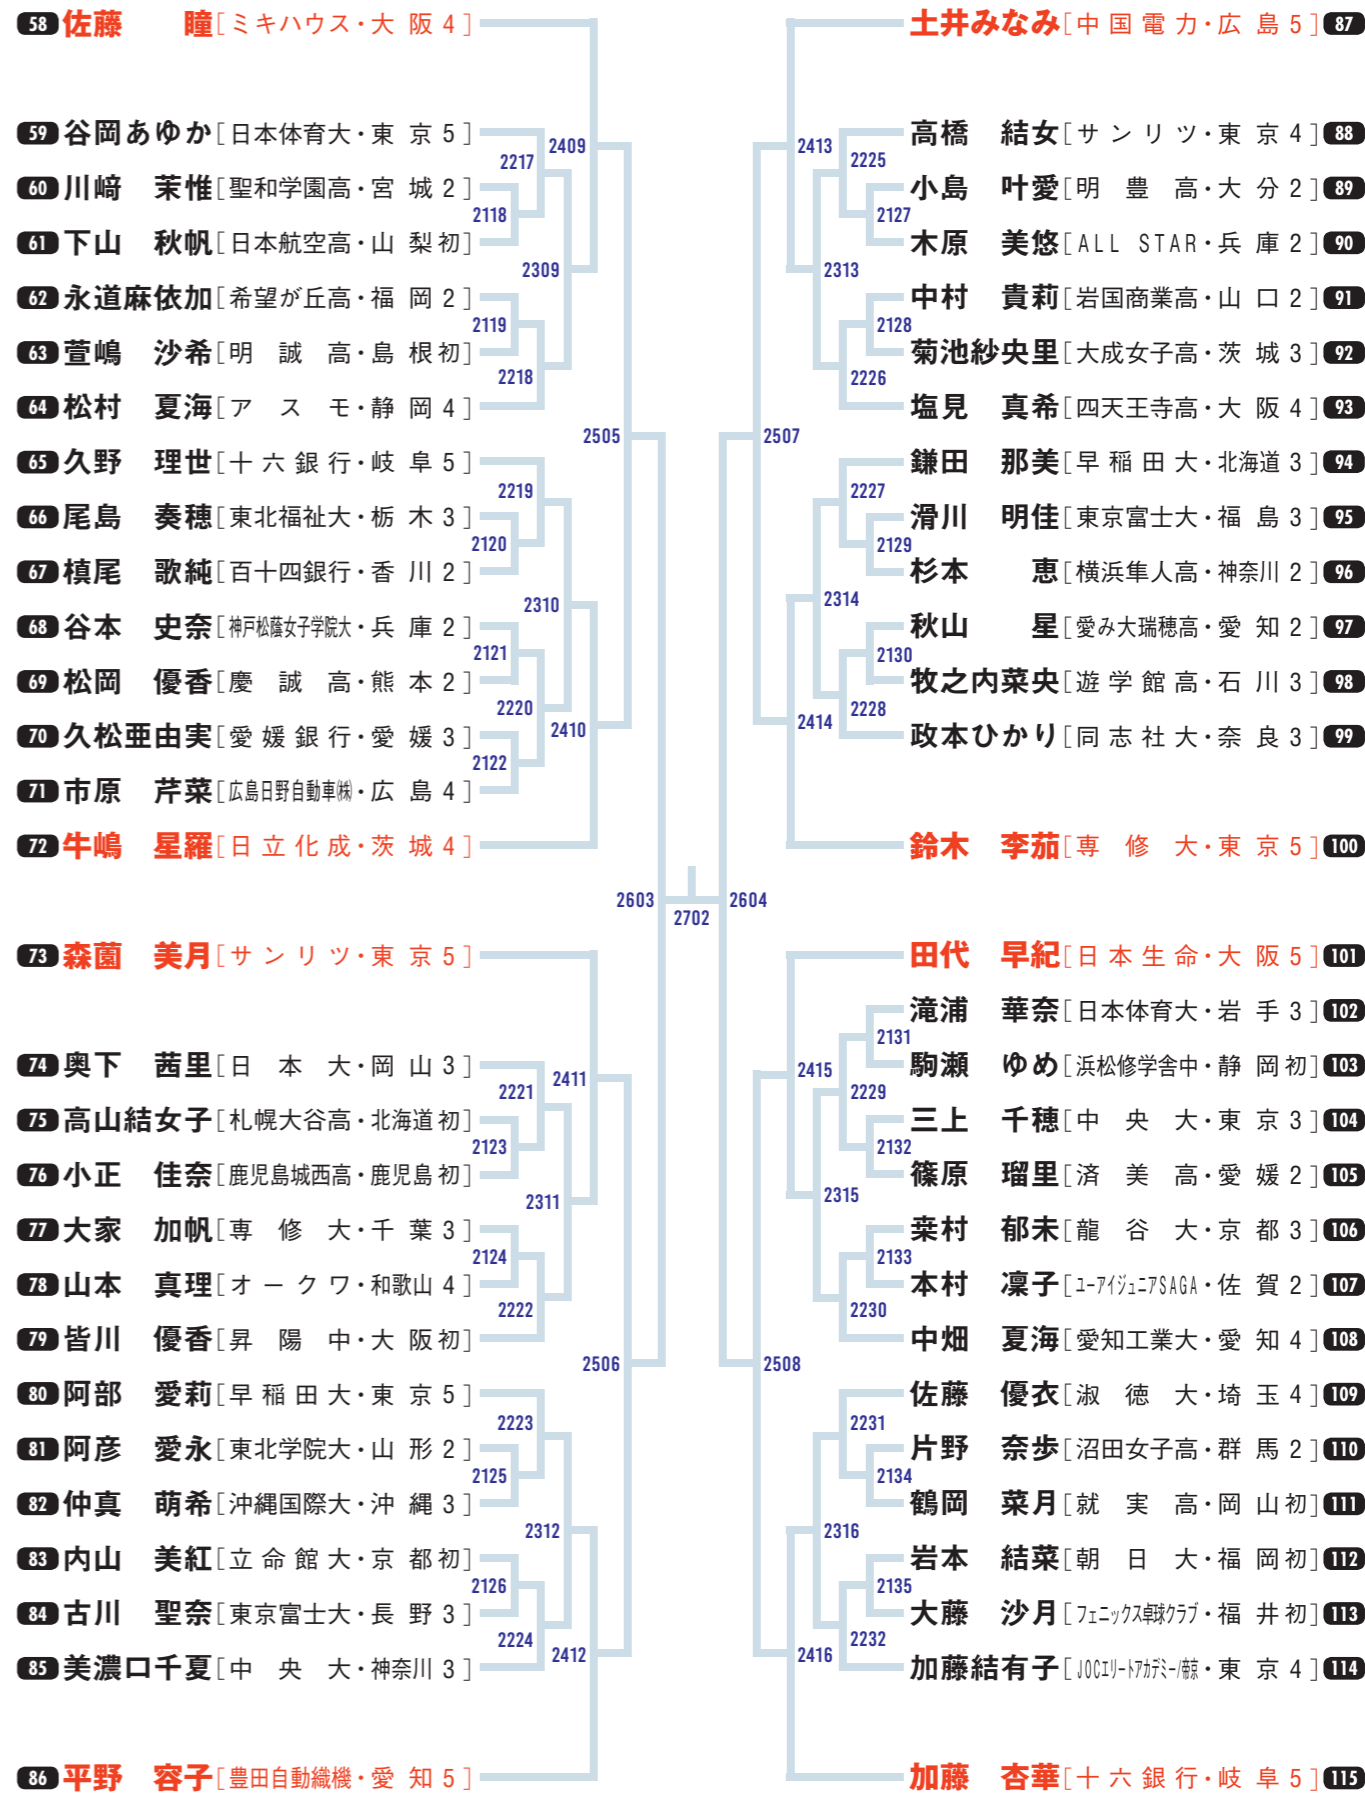

女子シングルス

女子シングルの記録はこちらでチェック!

*3回戦(試合番号2332)までは5ゲームズマッチ。4回戦以降(試合番号2401~)は7ゲームズマッチ

女子シングルス

※3回戦(試合番号2332)までは5ゲームズマッチ。4回戦以降(試合番号2401～)は7ゲームズマッチ