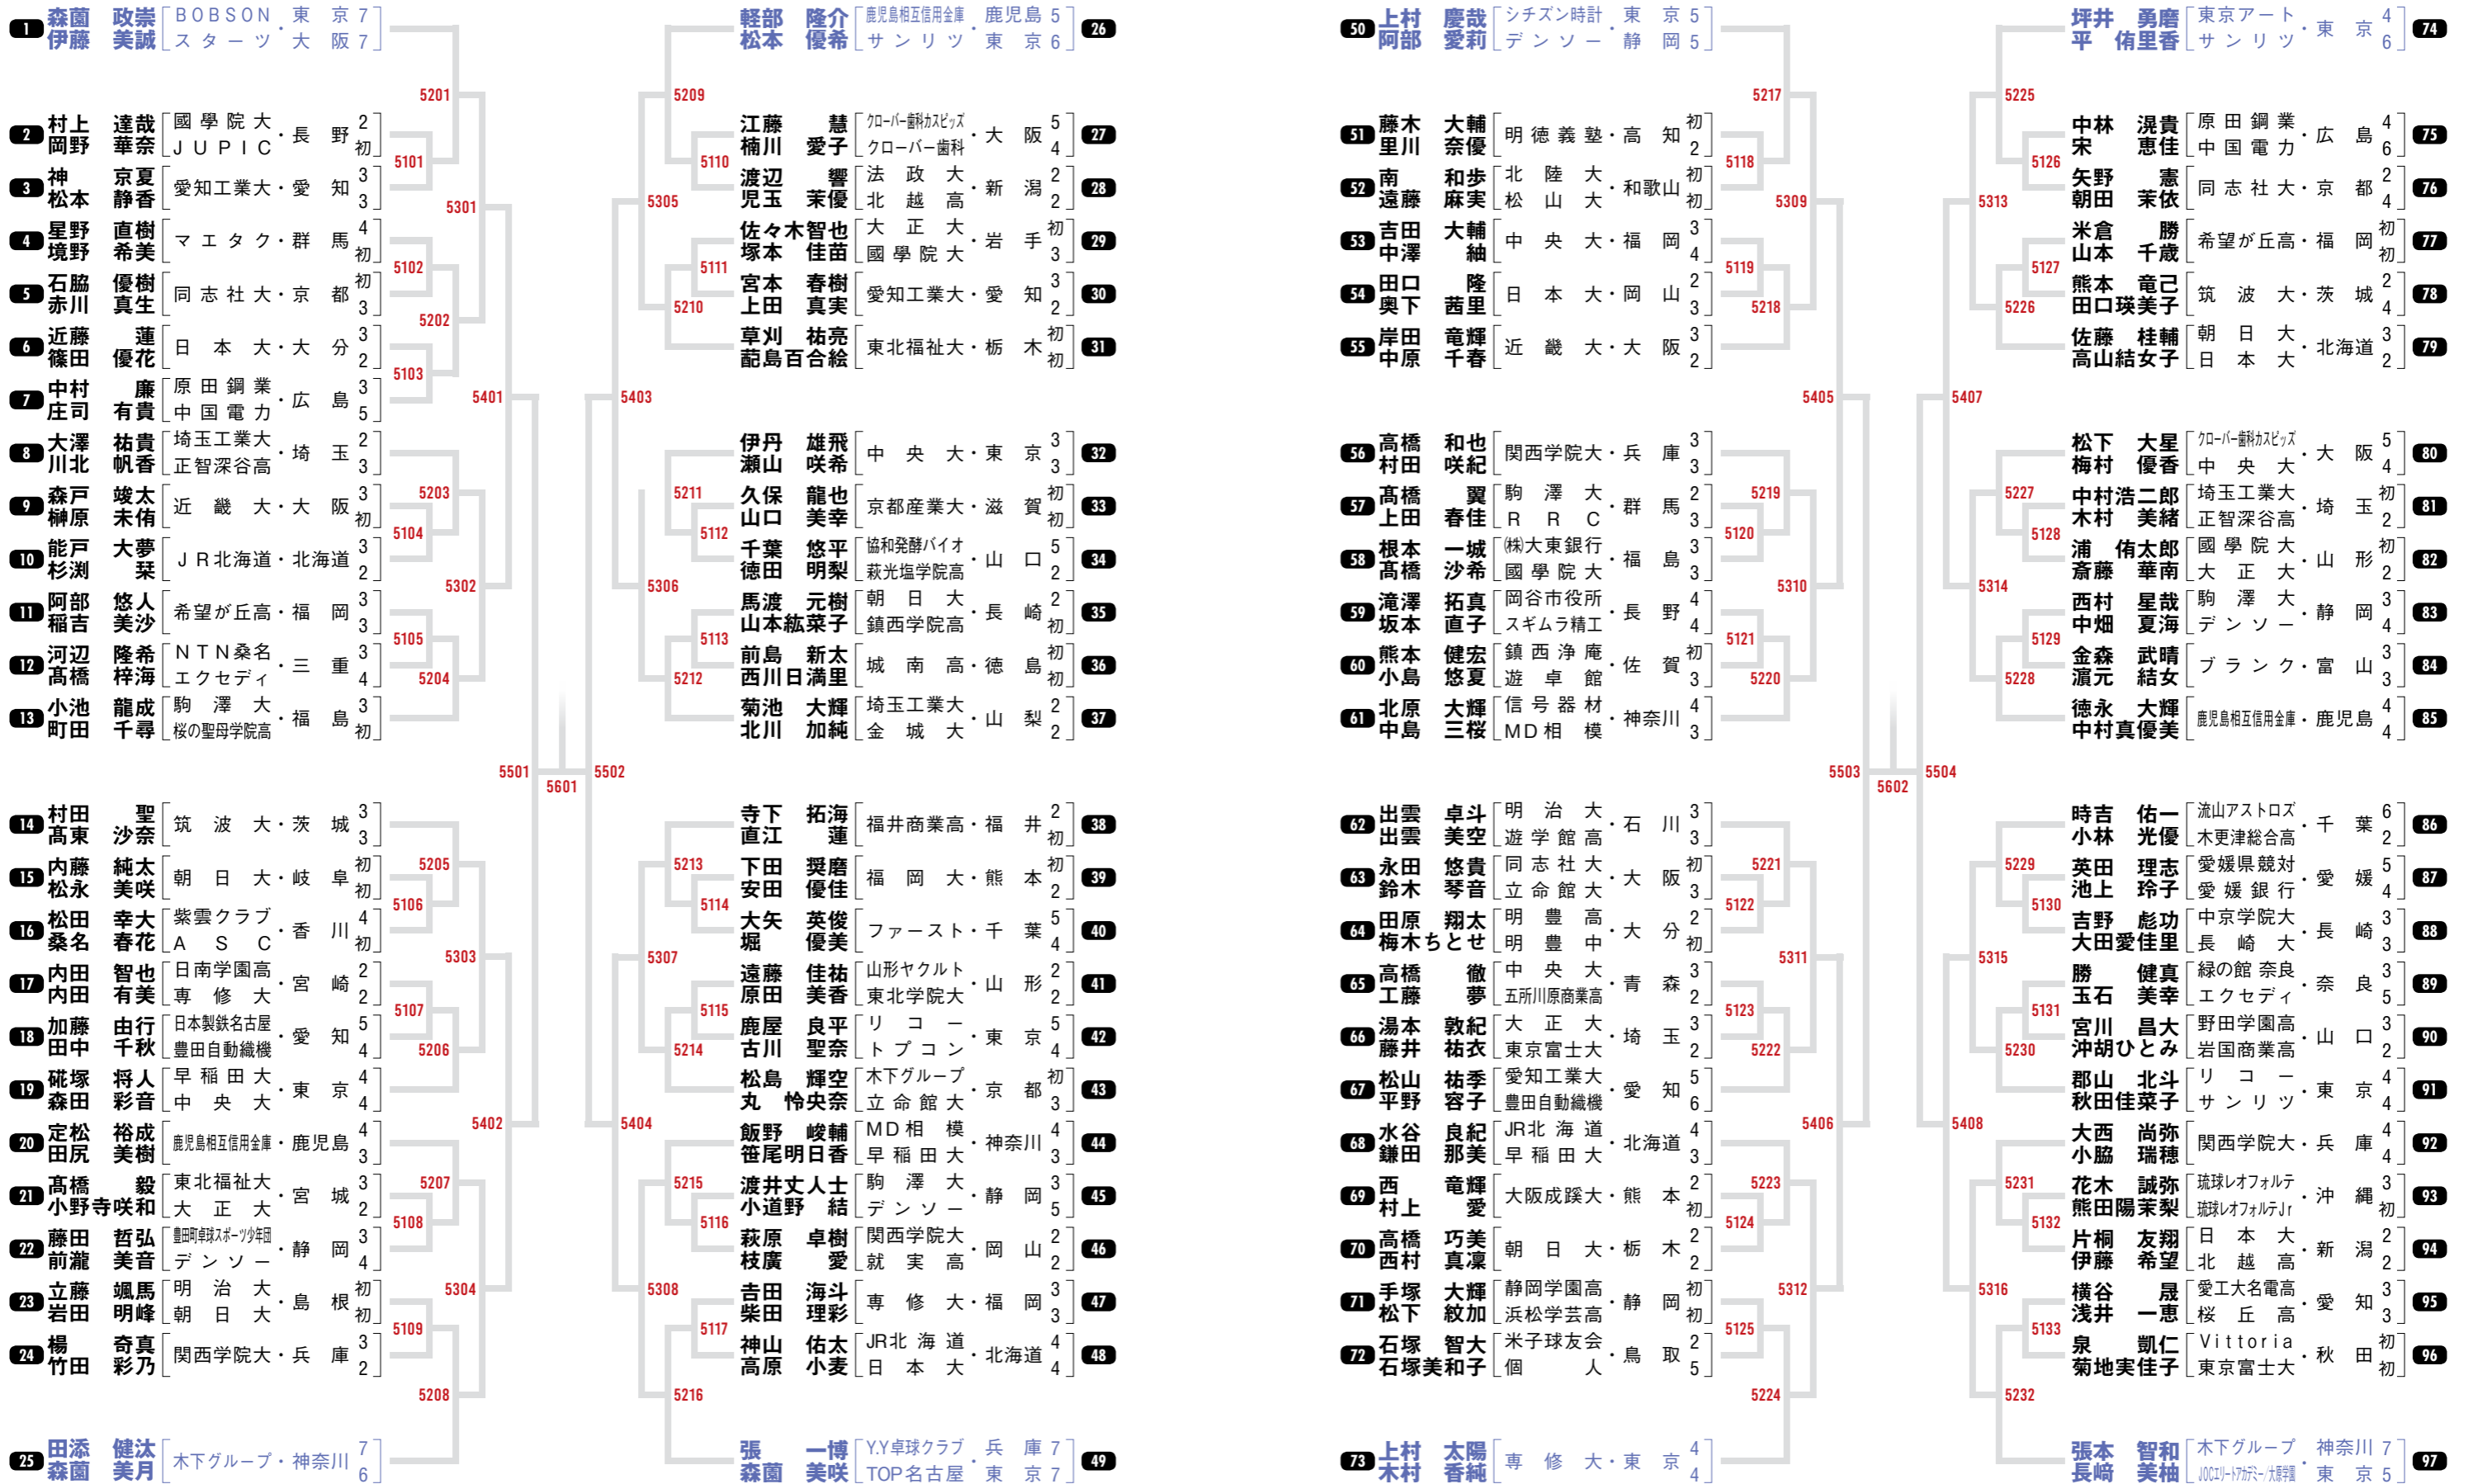

MIXED DOUBLES

※1回戦～決勝まで全試合5ゲームズマッチ