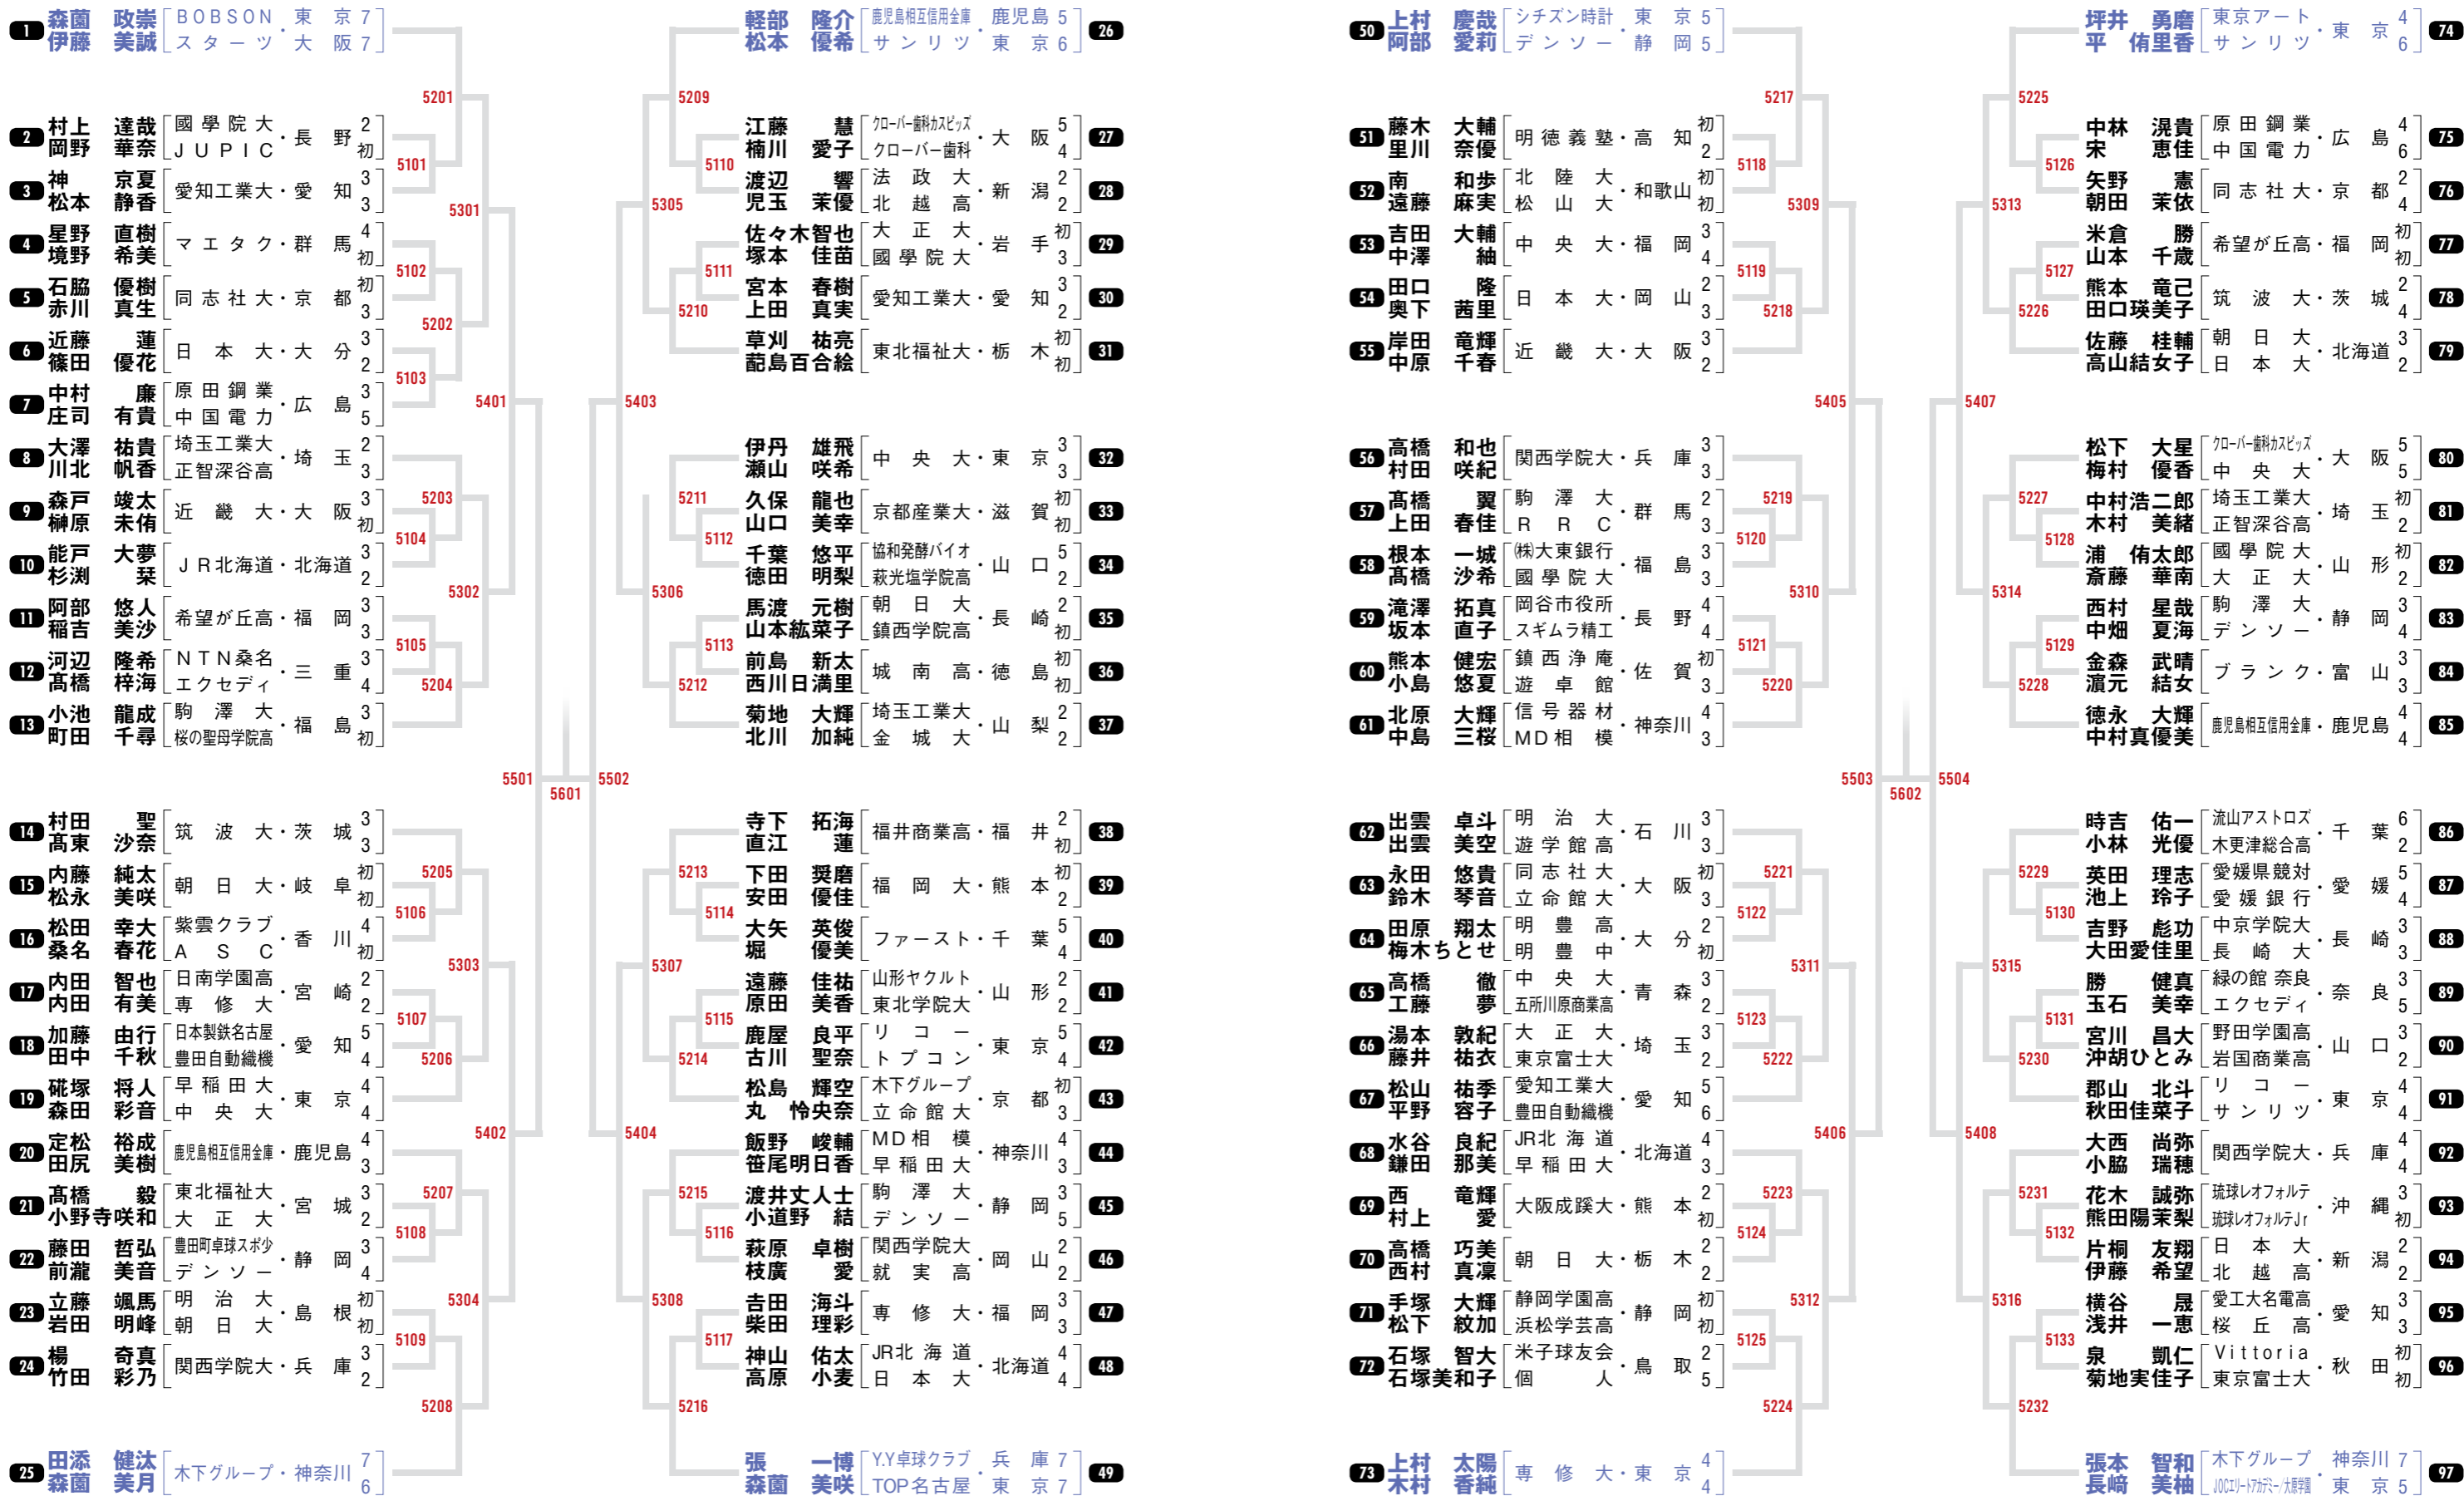

# MIXED DOUBLES

※1回戦～決勝まで全試合5ゲームズマッチ