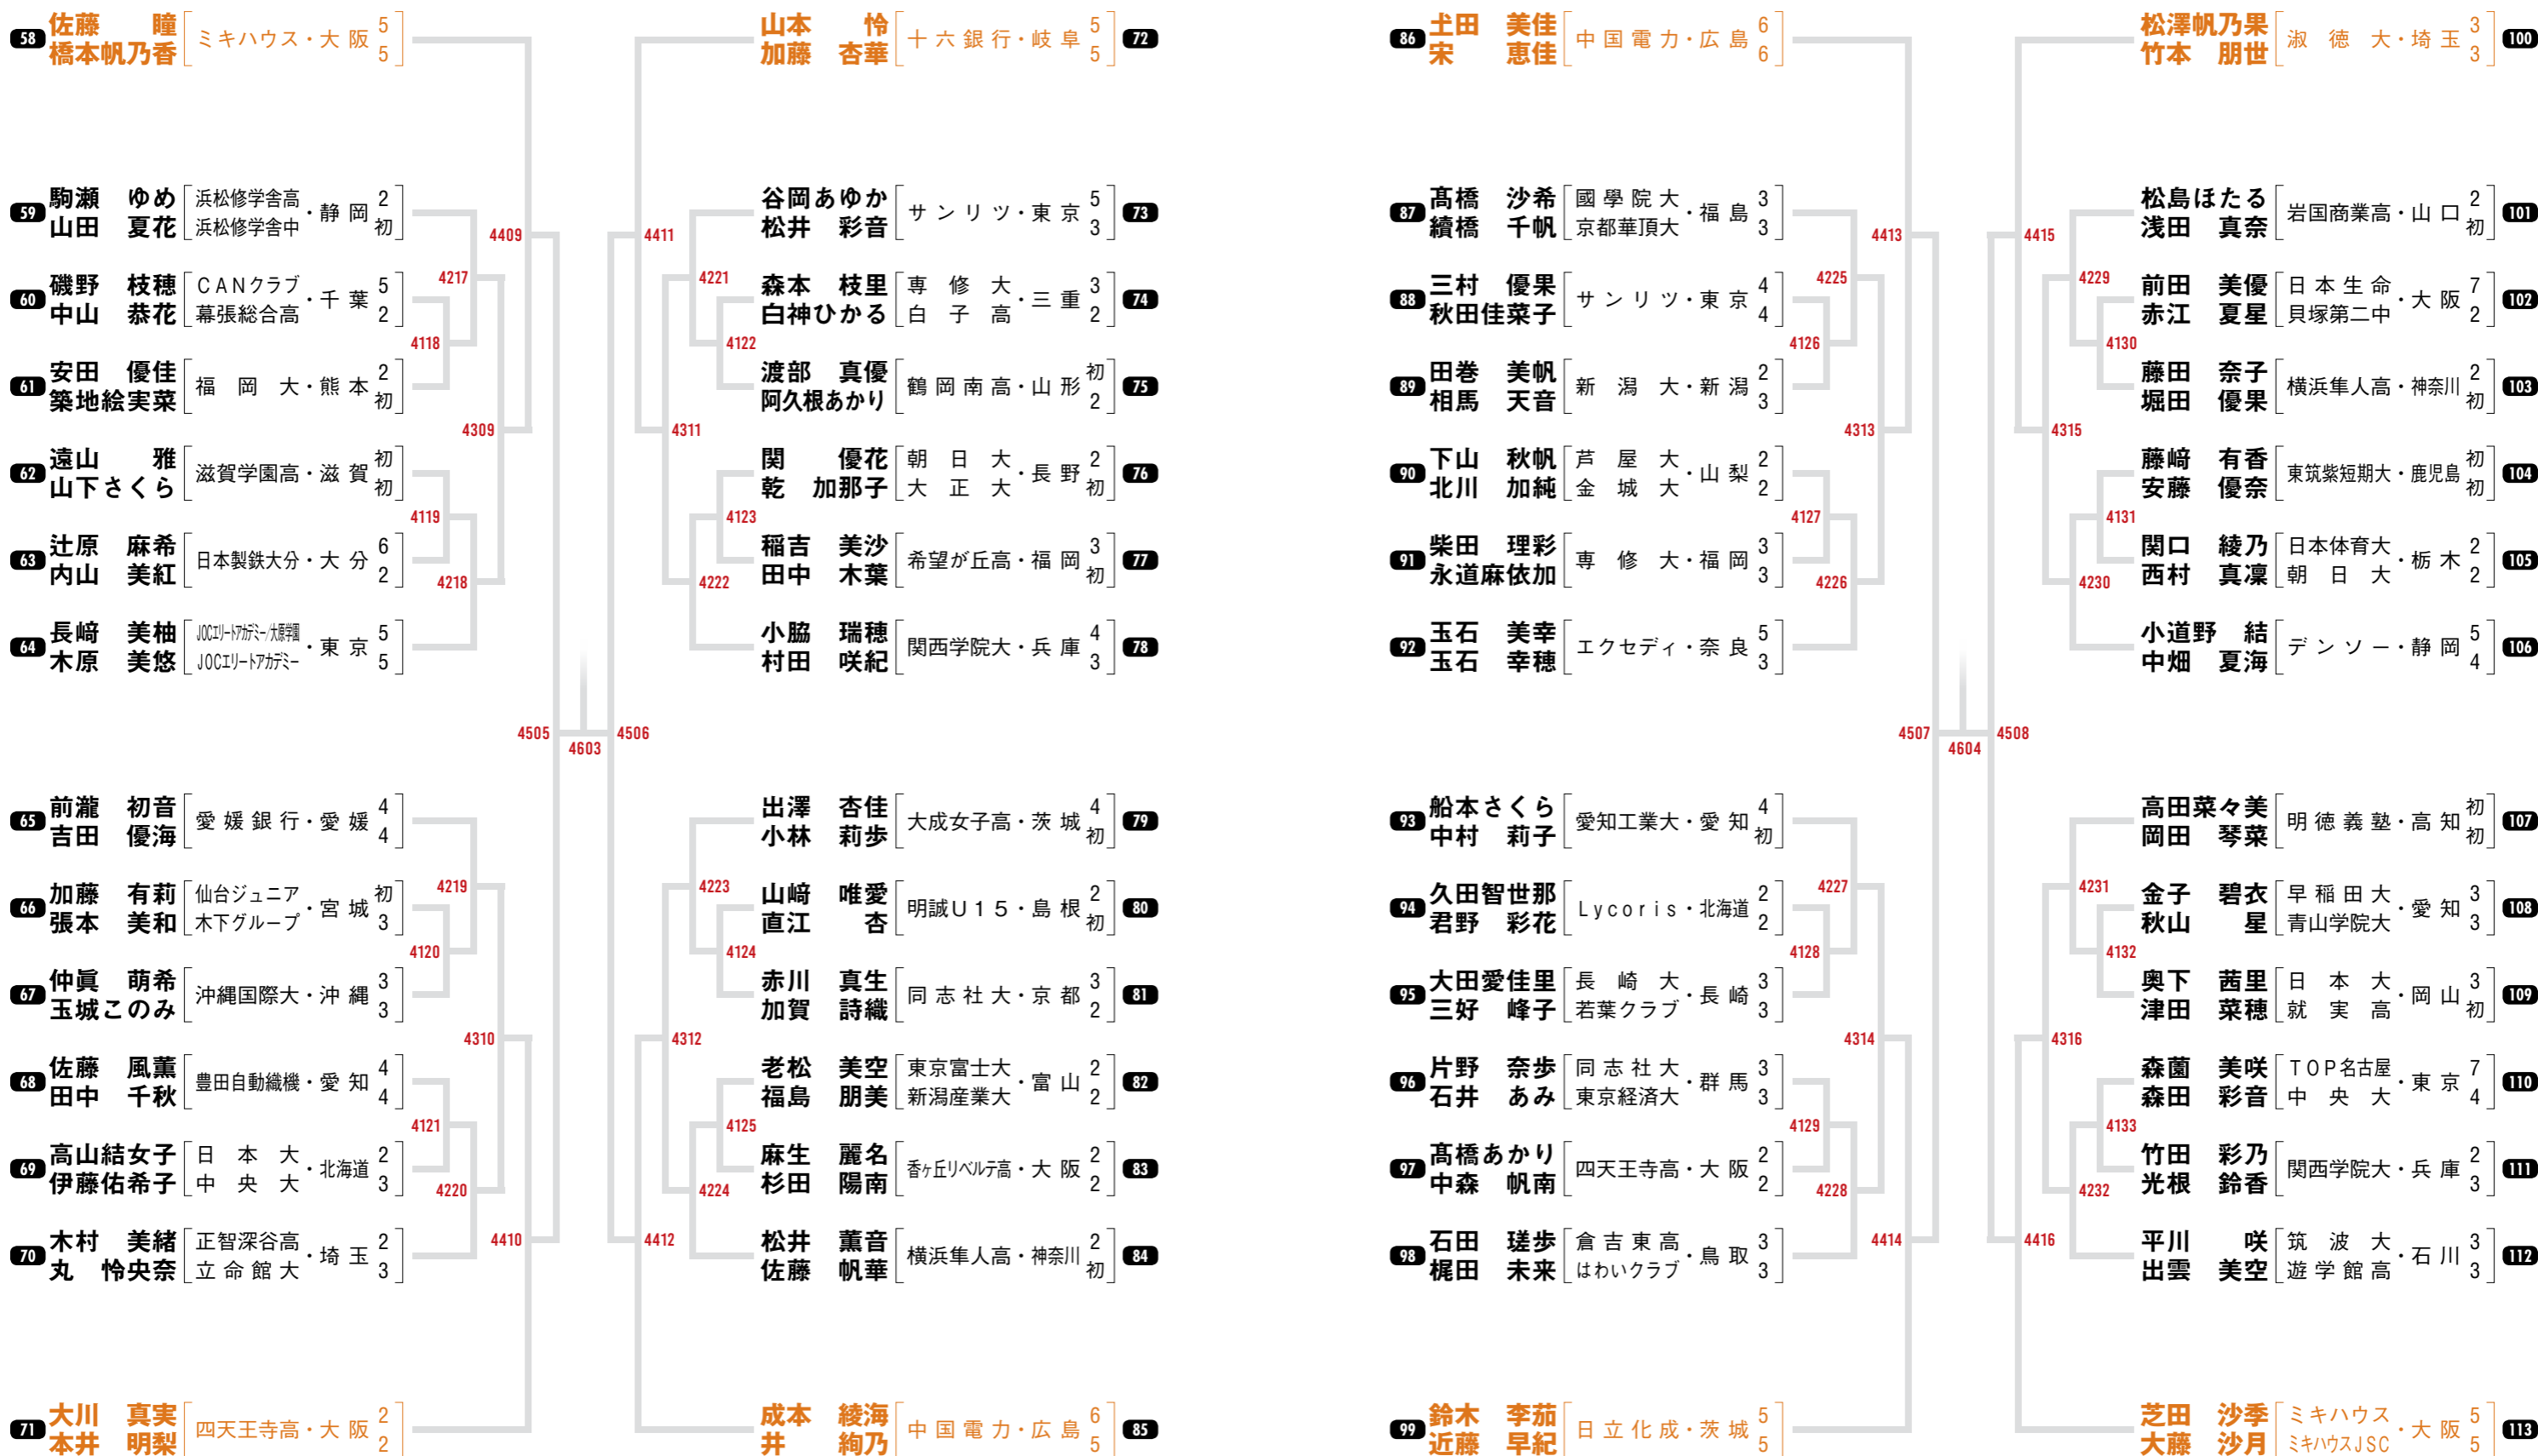

WOMEN'S DOUBLES

※1回戦～決勝まで全試合5ゲームズマッチ

WOMEN'S DOUBLES

※1回戦～決勝まで全試合5ゲームズマッチ