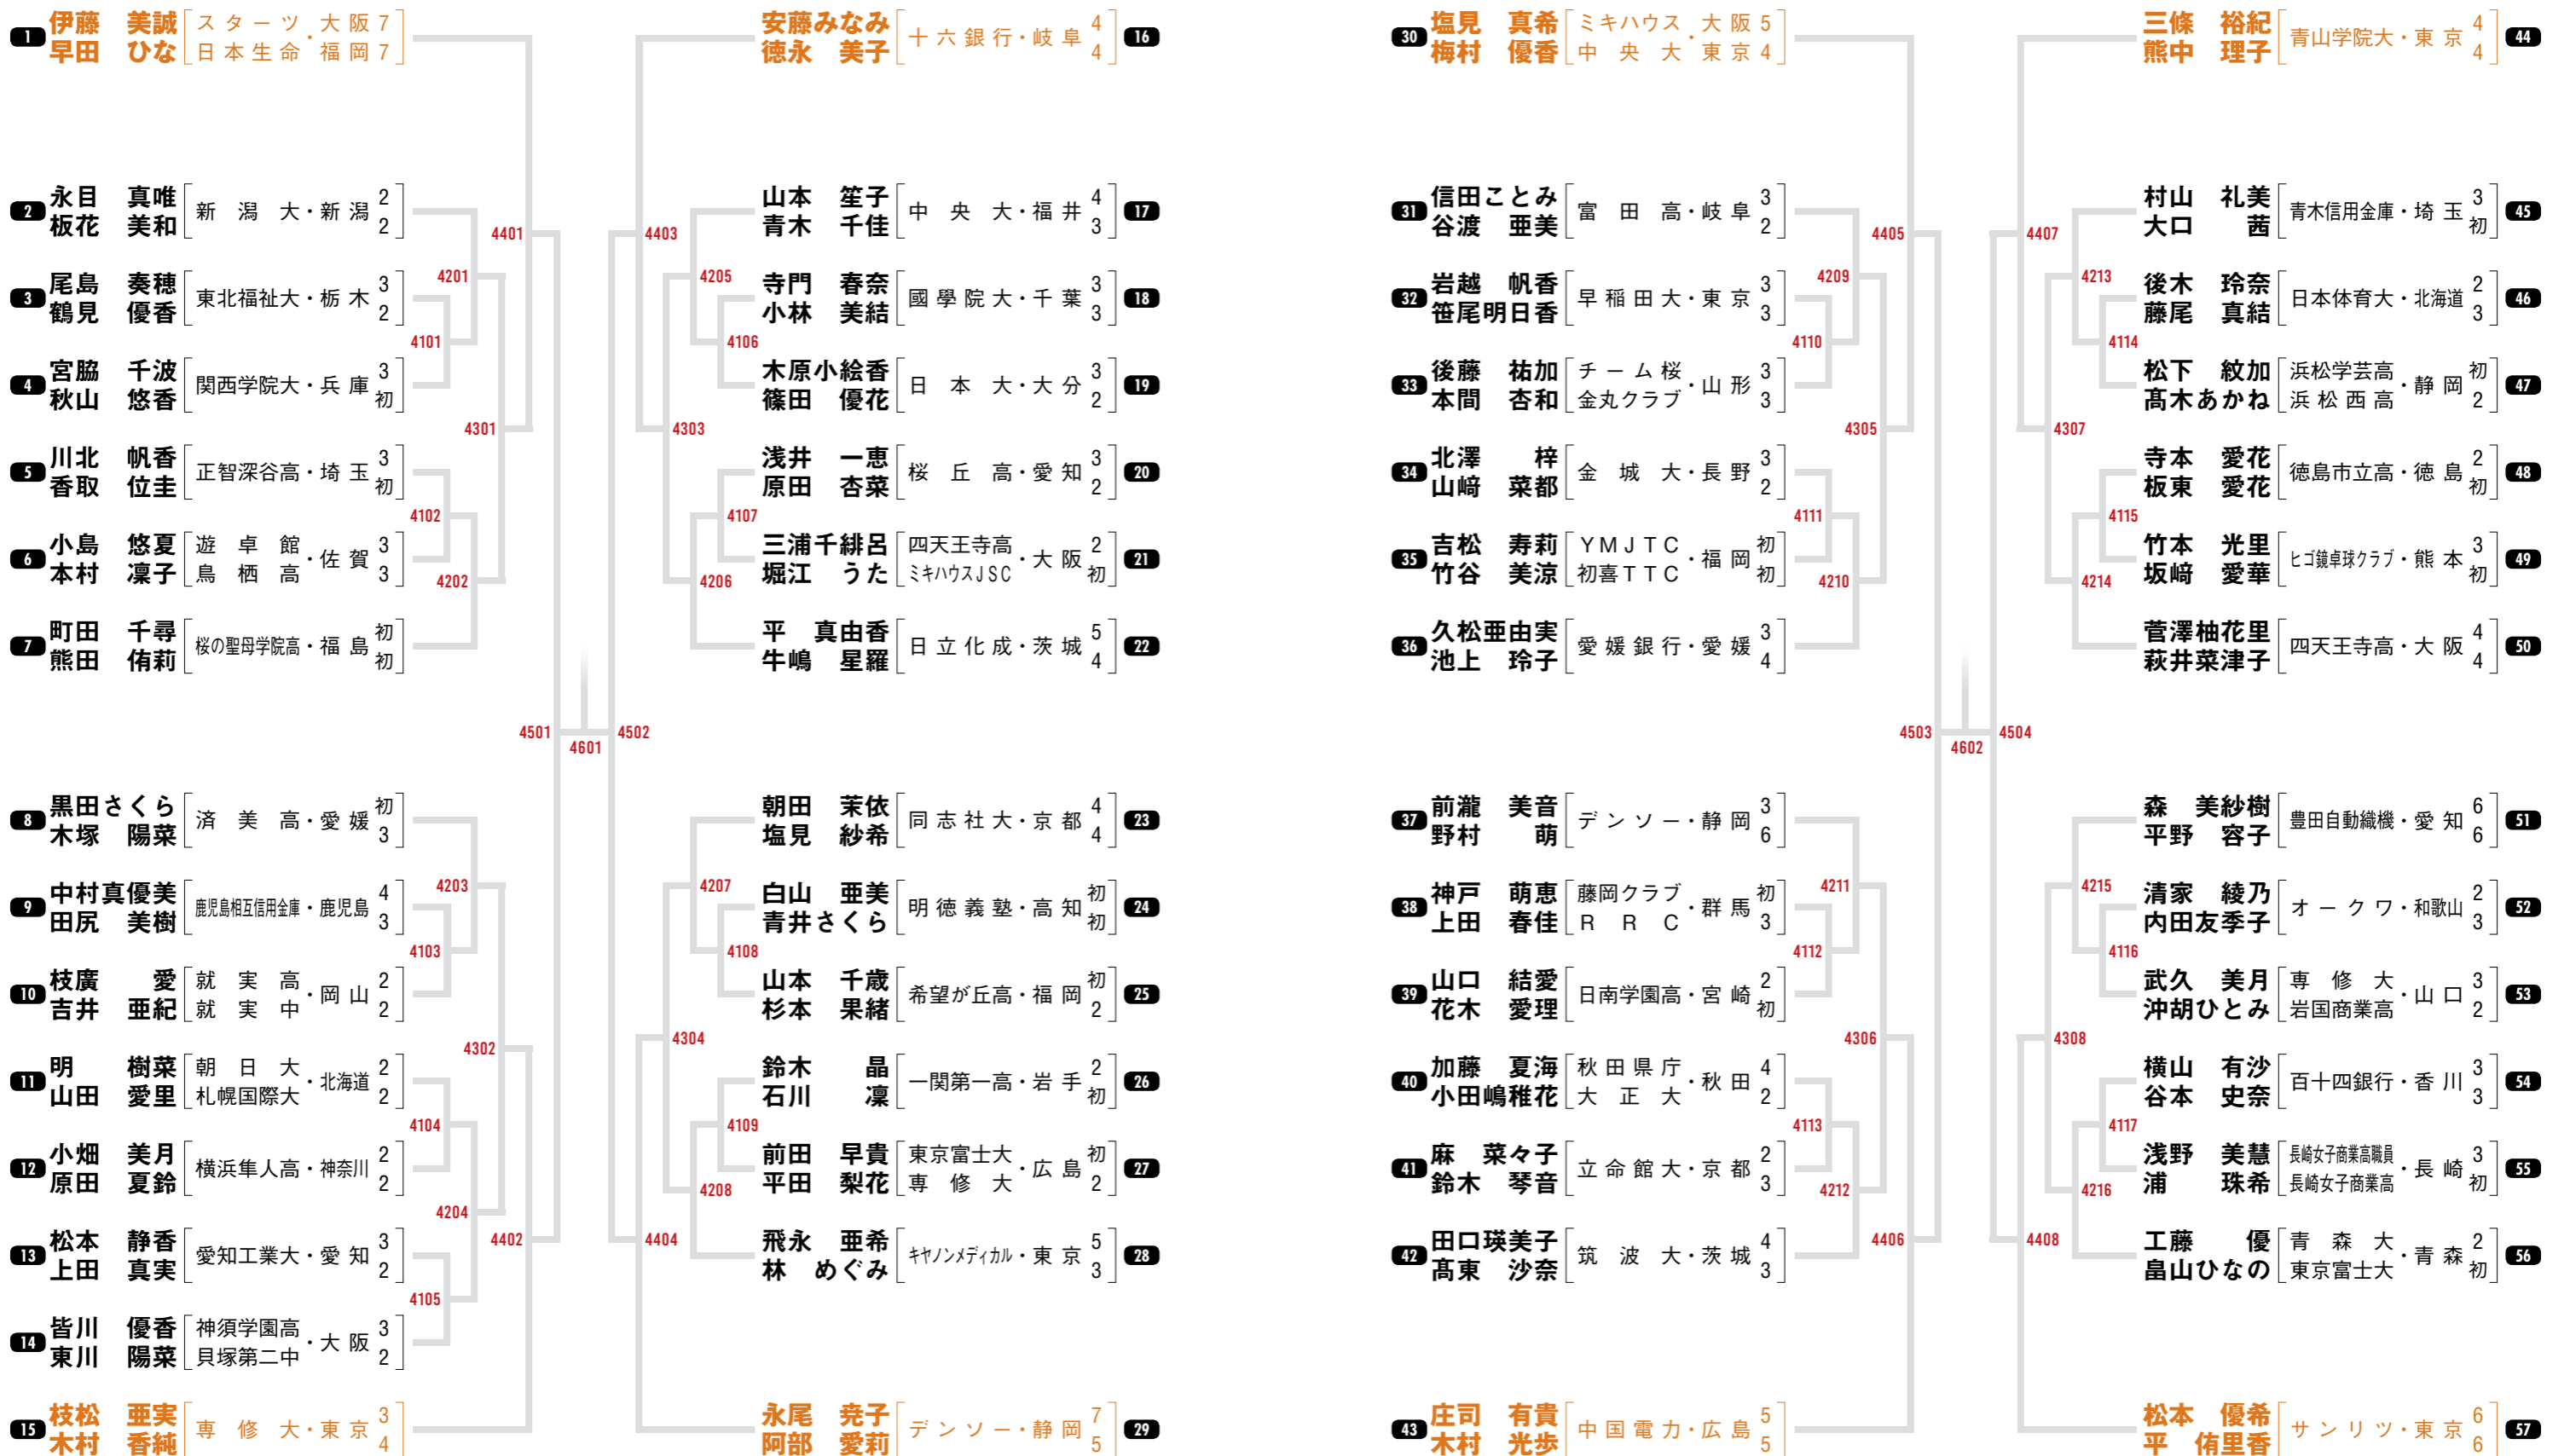

WOMEN'S DOUBLES

※1回戦～決勝まで全試合5ゲームズマッチ

WOMEN'S DOUBLES

※1回戦～決勝まで全試合5ゲームズマッチ