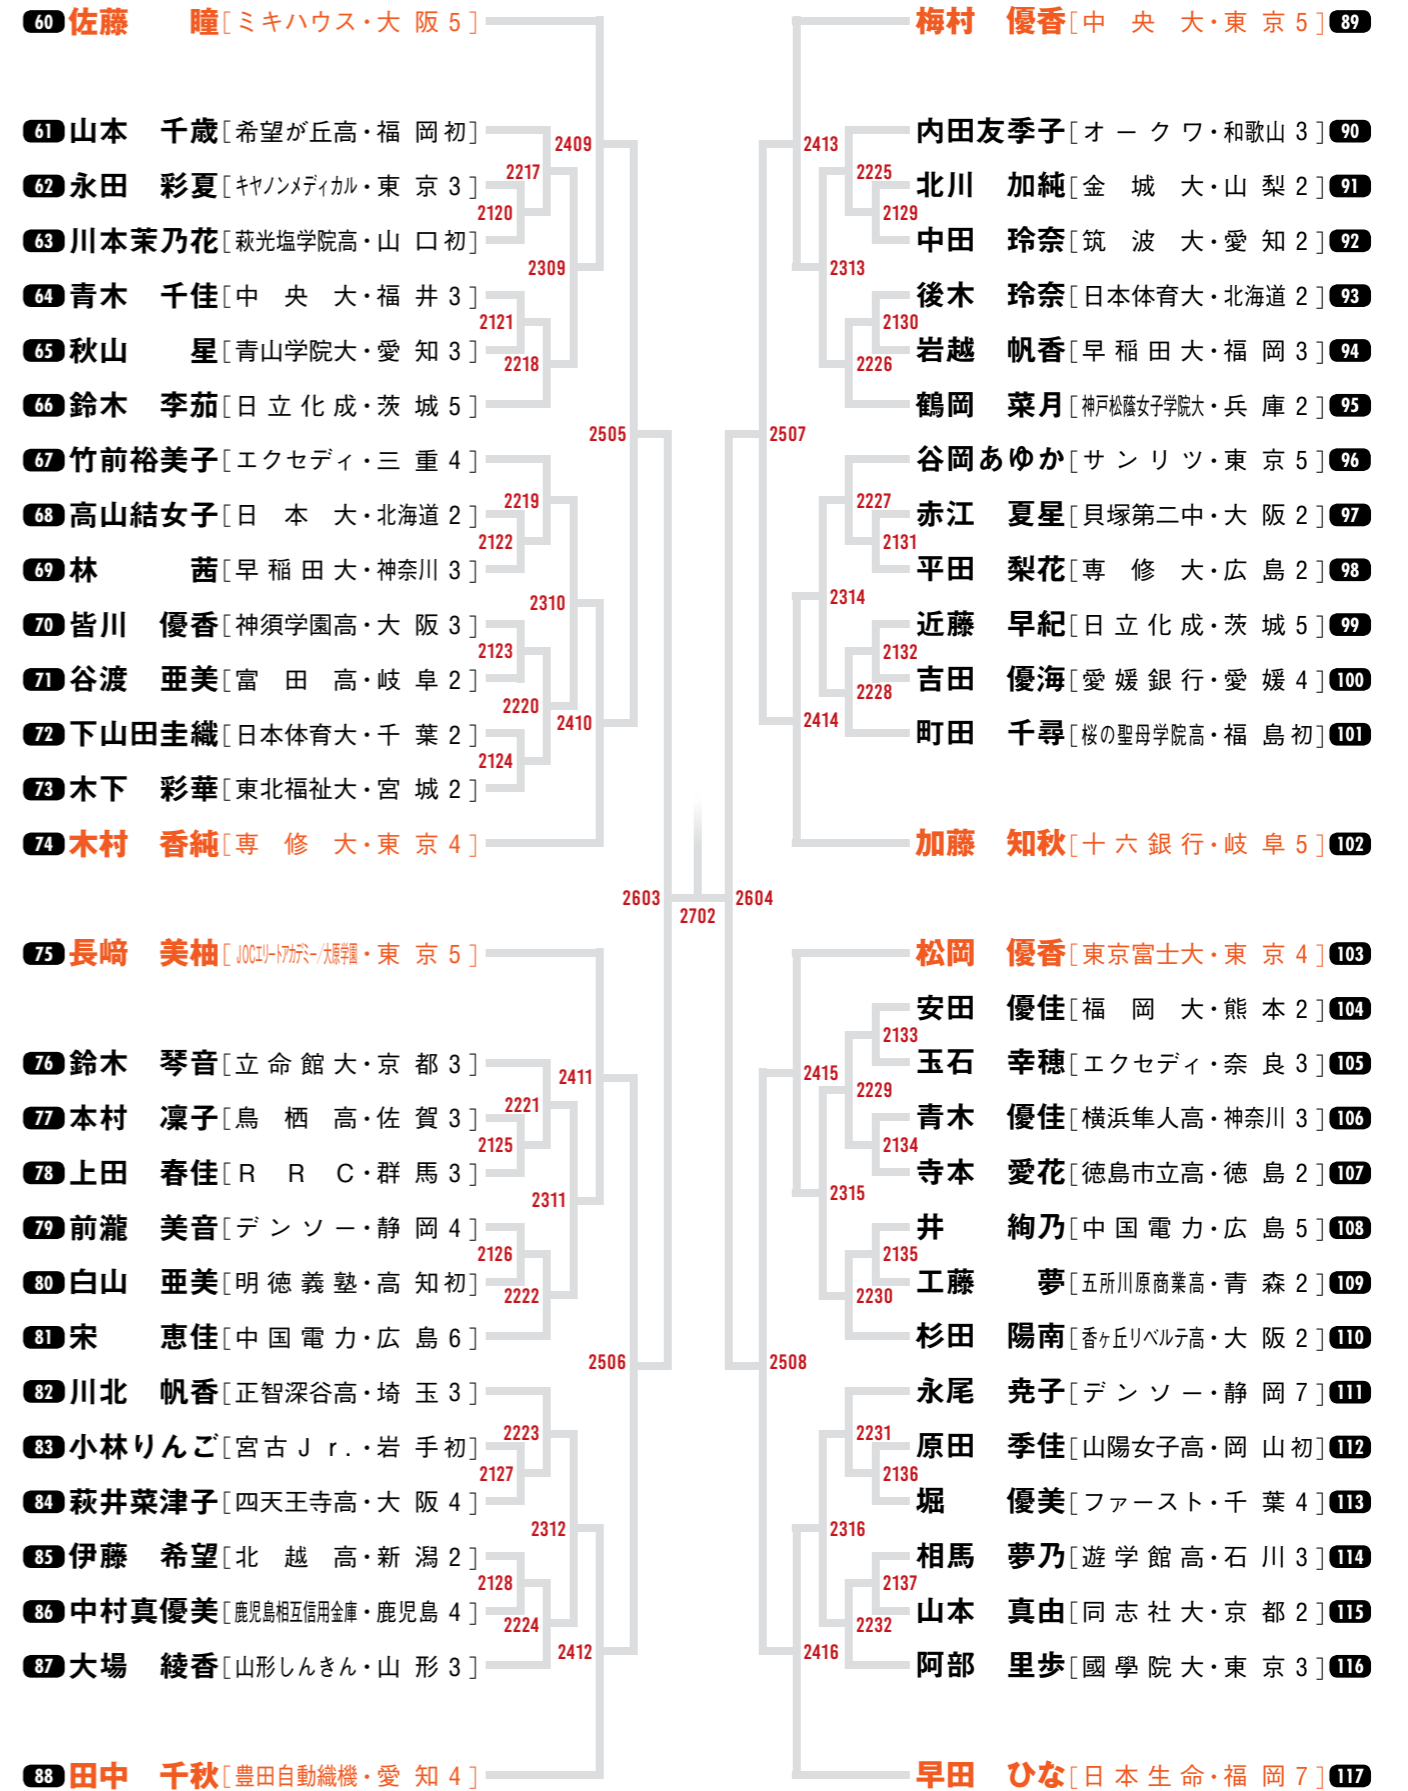

# WOMEN'S SINGLES

\*3回戦(試合番号2332)までは5ゲームズマッチ。4回戦以降(試合番号2401~)は7ゲームズマッチ