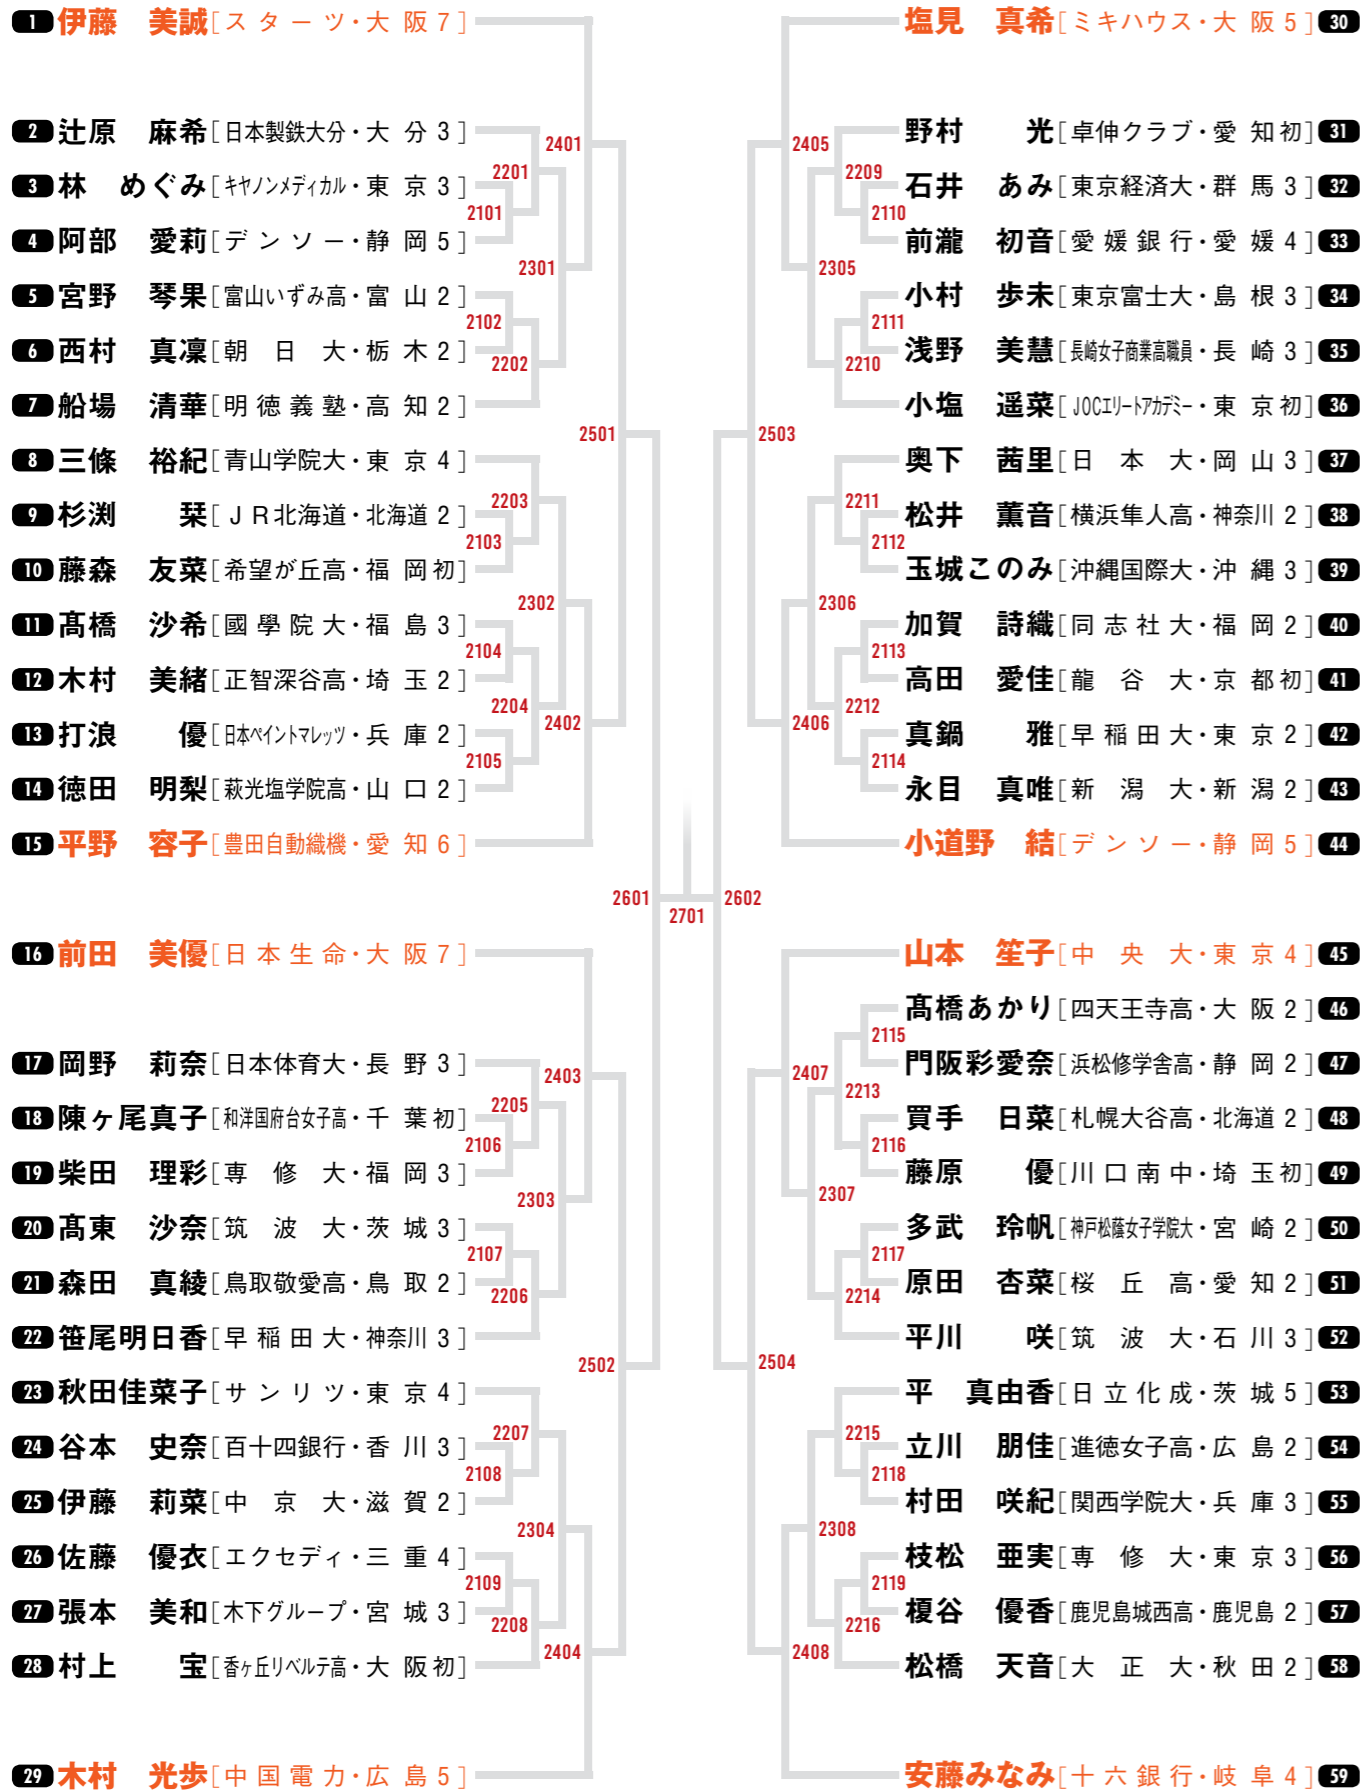

# WOMEN'S SINGLES

\*3回戦(試合番号2332)までは5ゲームズマッチ。4回戦以降(試合番号2401~)は7ゲームズマッチ