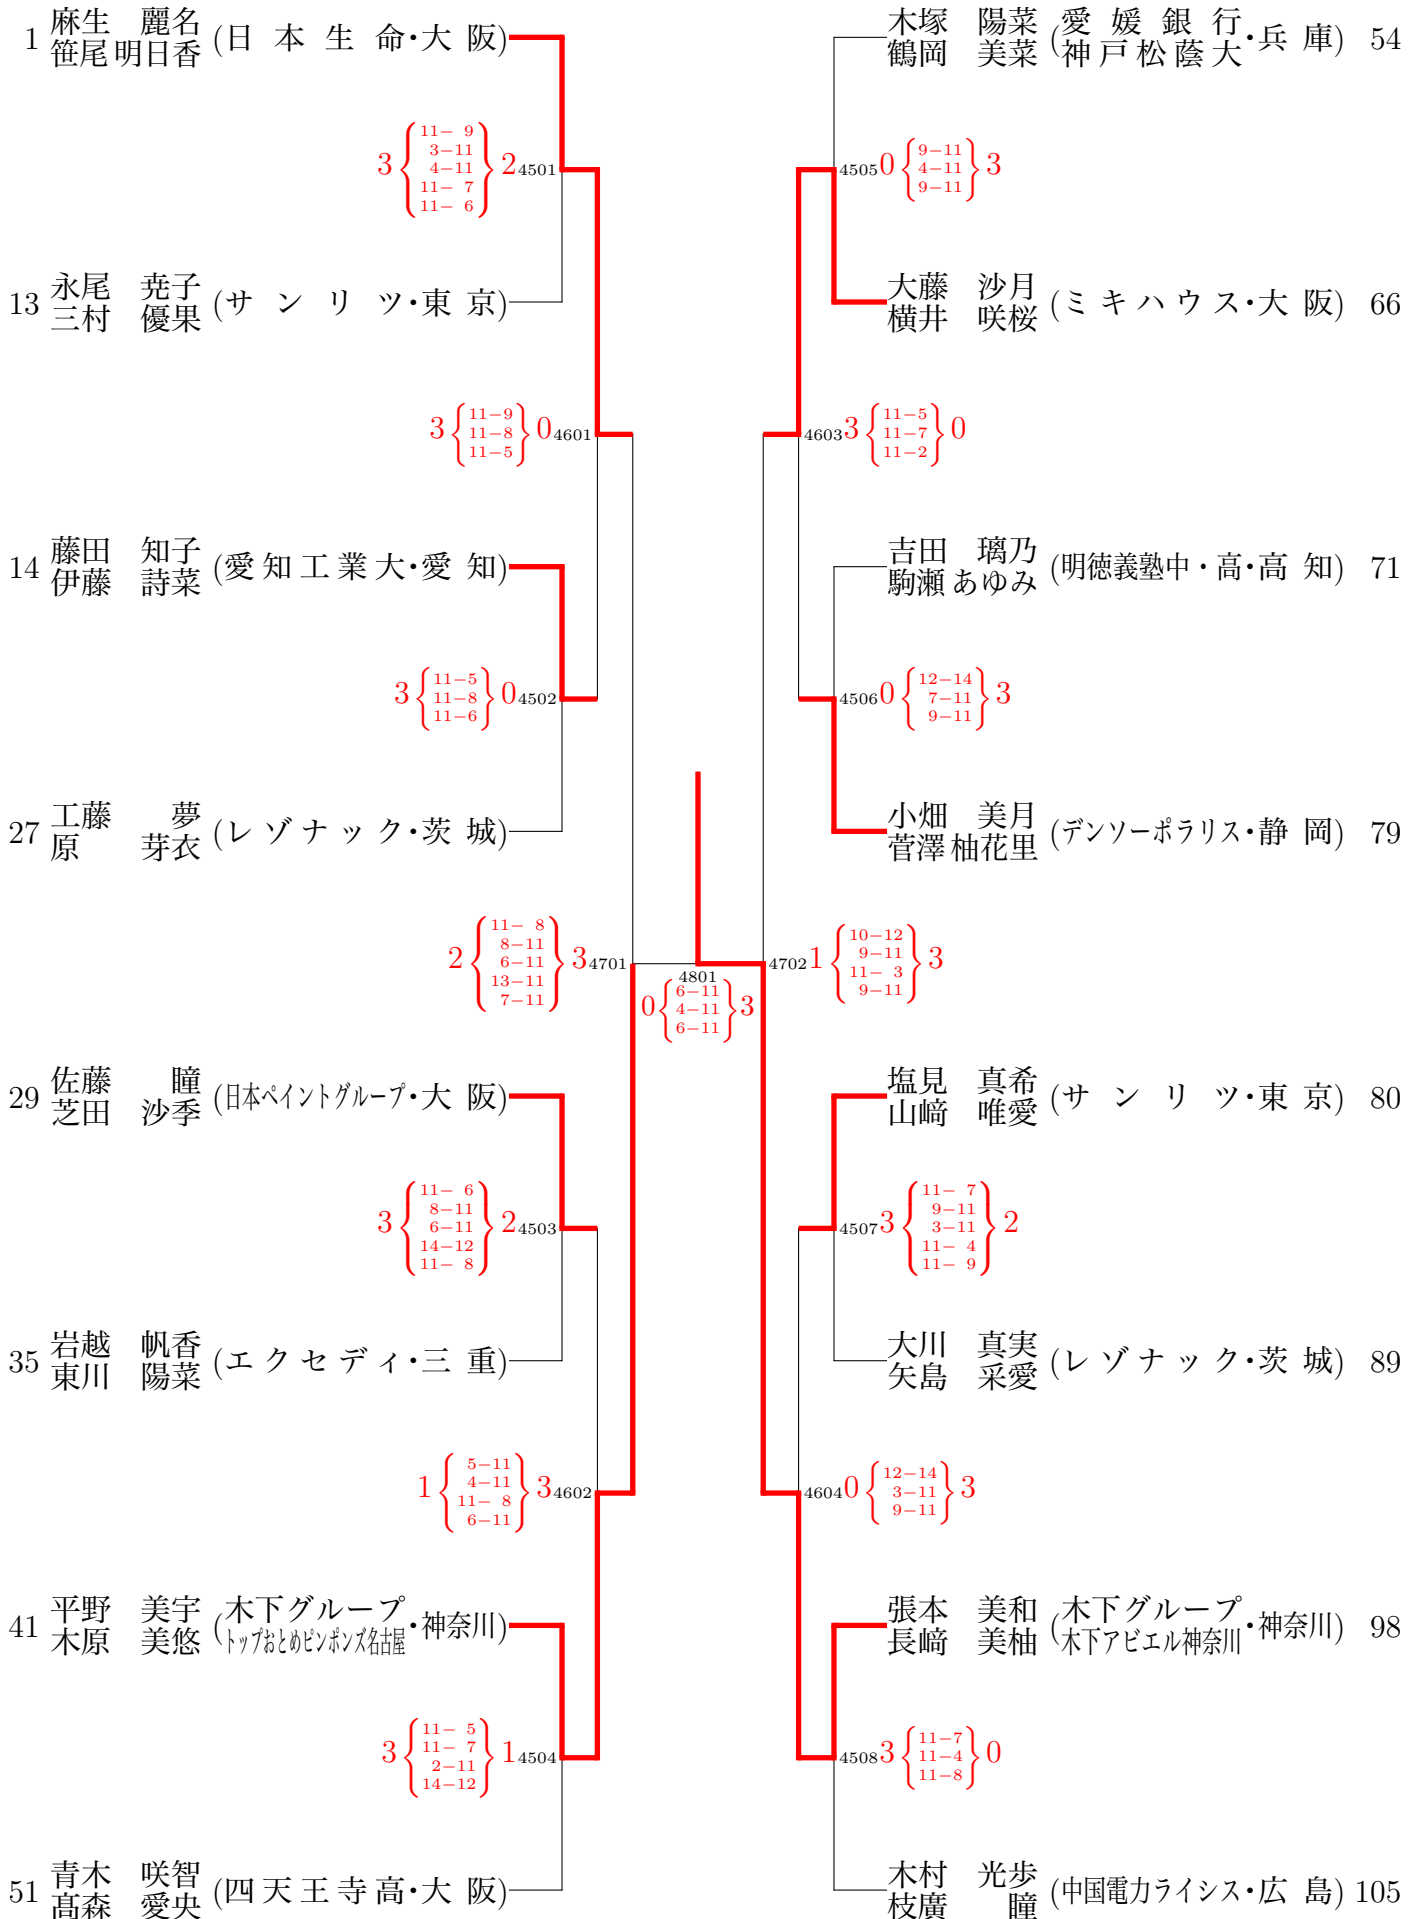

女子ダブルス ベスト 16

2026 年 2 月 1 日 14 時 38 分 現在